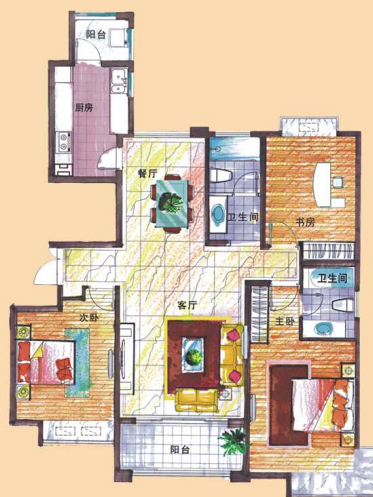

南益地产 South Asia Real Estate

来自香港 服务济南

2010南益地产品质服务年

金色9月

9#楼新品耀世呈献，火热预约中

名士豪庭，国际优尚生活标准，一张城市名片，一个楼市风向标，引领一座城市的荣耀！

核心区II区9#楼正火热预约中，141—183m²尺度生活，空间美感，臻品三房，典藏四房盛情绽放，诚邀收藏！

示意图

南益·名士会摄影爱好者沙龙即将成立，会员招募启动，报名咨询电话：81857756

凡尔赛 四房二厅二卫 约183m²

三房二厅二卫 约141m² 塞纳丽·舍

国际社区，优尚生活标准

国际优尚配套

豪华会所、香榭丽商业街，一站式生活体验；

国际优尚环境

百万平米公园社区，欧式园林完美呈现；