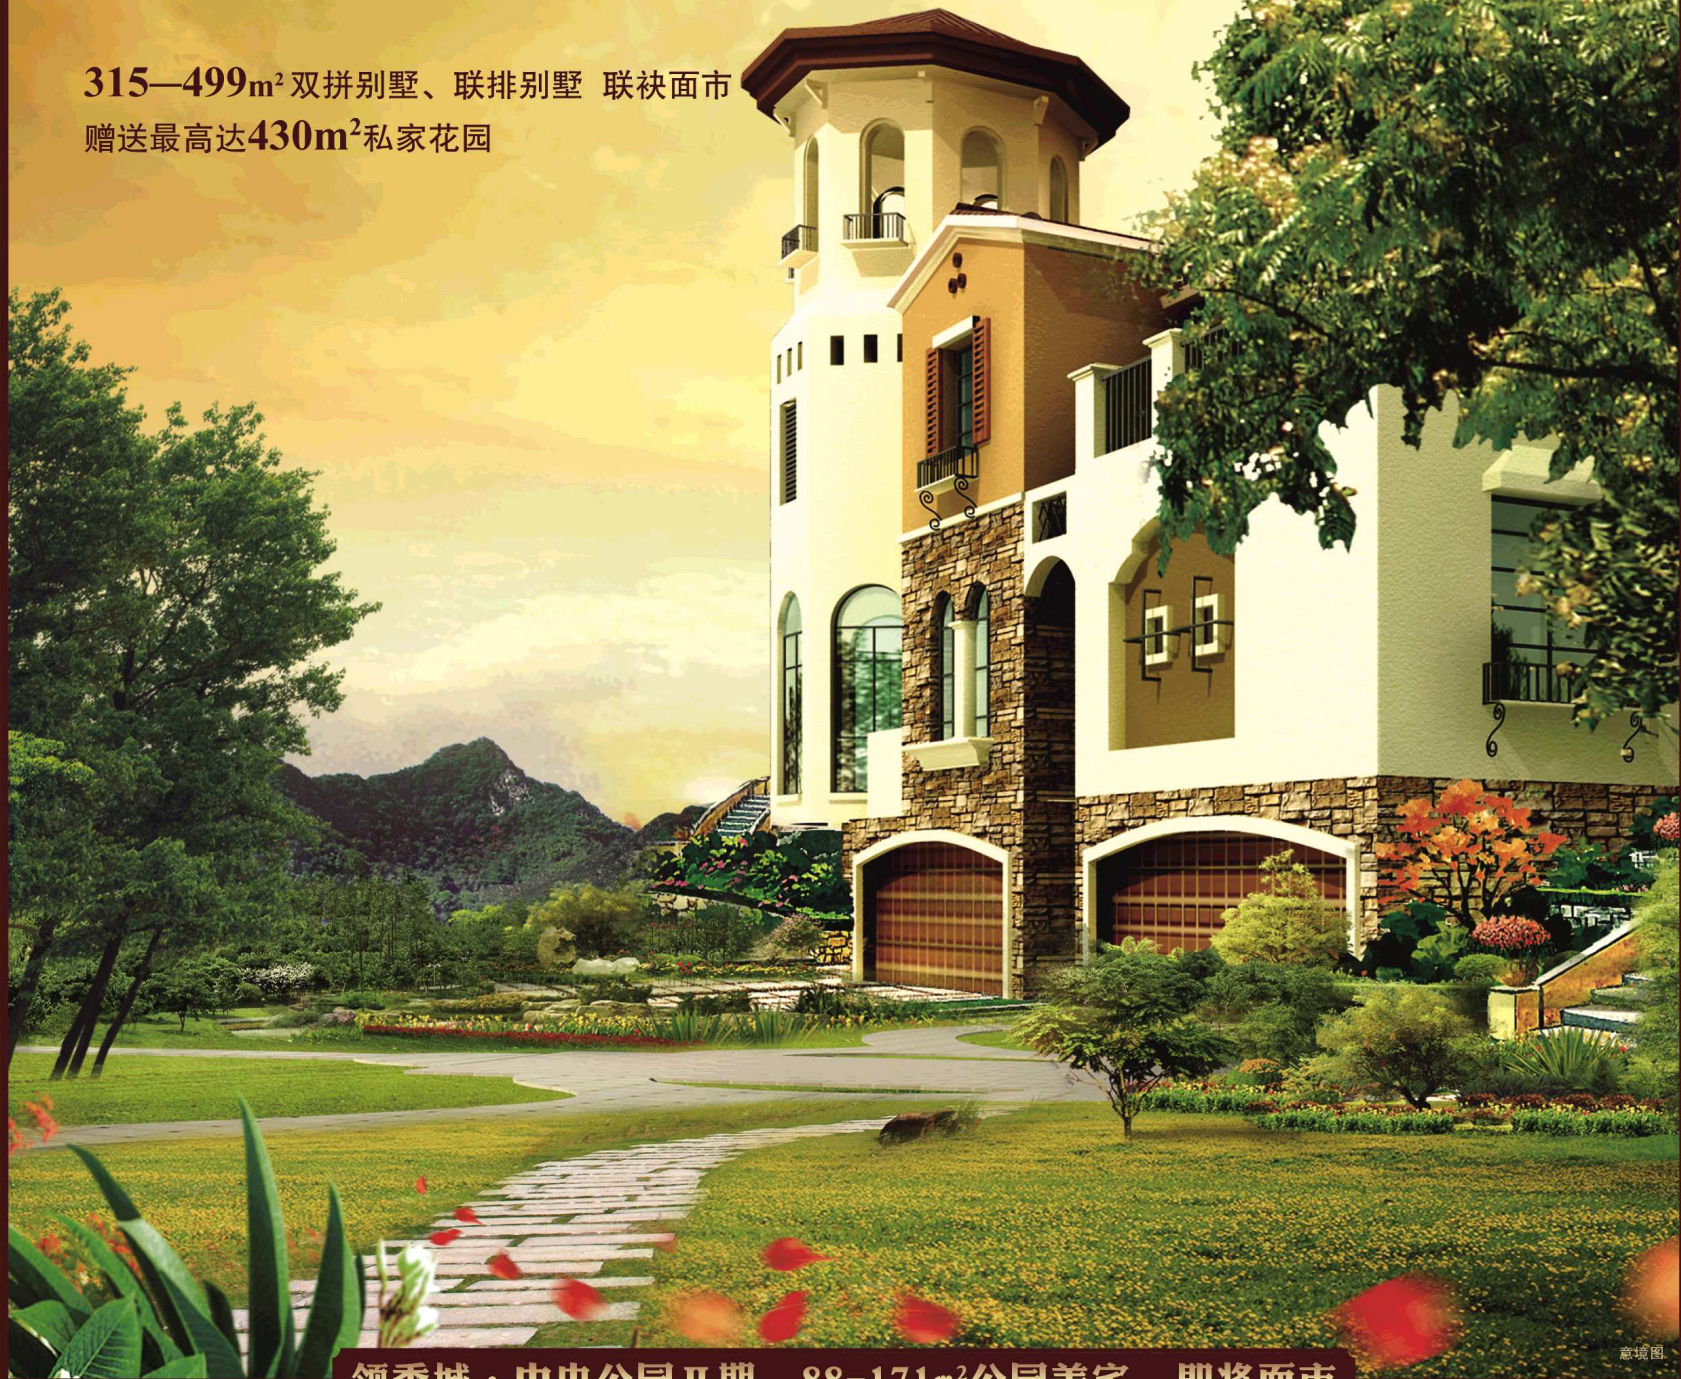

齐鲁楼市·靛盘

鲁能·领秀城 The New City's Skyline ELITE CITY

都市里的公园生活

领秀城 ELITE CITY 漫山香墅Ⅱ期

舜耕路上 城市山际别墅群

献给 The New City's Skyline ELITE CITY 懂得欣赏和选择成熟的人们

舜耕路上的城市别墅 漫山香墅Ⅱ期

30万抵50万 VIP卡11月20日尊享开启

315—499m² 双拼别墅、联排别墅 联袂面市
赠送最高达430m²私家花园

领秀城·中央公园Ⅱ期 88-171m²公园美宅 即将面市

漫山香墅Ⅱ期六大价值体系，给泉城久违的品质生活之道

【城市别墅】

舜耕路上，泉子山下，联排、双拼纯别墅区，茂美呈现。

【精工细筑】

漫山香墅立面采用STUCCO纯手工工艺，TERRACO质感涂料粉饰墙衣，铜木装甲户门，看似“粗犷”却值得细细玩味。

【山际峻景】

泉子山生态公园，巨资打造山体绿化工程，5公里葱郁林阴道由墅区门前伸向天际。

【全冠移植】

甄选四季植被，全冠移植江苏大银杏、大桂花树等珍稀树种，于城市中享受珍稀的自然之趣。

【顶尖科技】

别墅一体化太阳能采集系统、全空间对讲系统、闭路电视监控系统、仿真草地音箱背景音乐系统、智能车库美化方案。

【保值臻品】

独享舜耕路珍稀地段，得此一墅不但世代传承，更因其无以复制的价值，保值资产，福荫世代。

领秀热线 0531

8766 6666

开发商：山东鲁能巨富开发有限公司

景观设计：HZS豪张思设计 建筑设计：柏涛设计 营销代理：e-house 易居中国 全案推广：Kingo 今久传播（北京）