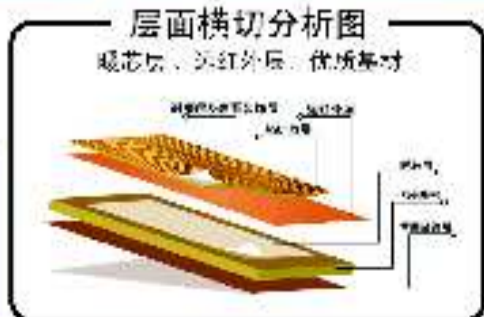

据了解,司里街片区位于泺源大街以北、黑虎泉以南、南门大街以东、太平街以西,紧邻黑虎泉,居民小区建于上世纪90年代初。小区及小区周边道路上到处竖立着各种各样的线杆,有的紧挨小区院墙,有的线杆还立在马路中间。司里街片区共有110根线杆,有10根上面已经没有任何电线,有4根是非常老旧的木质线杆。由于街巷道路宽度有限,电线杆给过往车辆通行造成了一定的潜在

施工队伍开始挖掘管道沟。

威胁,来往车辆刮擦线杆的事故时有发生,一旦有马虎的司机撞倒线杆就可能造成大面积停电。

济南市历下区市政部门有关负责人告诉记者,电缆入地改造是实现该片区交通微循环的重要部分。由于紧挨泺源大街,改造后的几条街巷要承担为附近车辆分流的任务。

改造后,街道上空的高压电缆等将统统入地,街道会变得整洁漂亮。
本报记者 周青先 摄

地面采暖新趋势 地板地暖二合一

能取暖的木地板 尚兰格【暖芯】地板 温暖您的生活

全球首创: 安装地板就能取暖, 暖芯地板既是地板, 也是地暖, 一次地板安装, 地板、地暖双重享受
国际专利: 厚度仅1.5厘米, 地板、地暖二合一, 地暖就在地板中, 速热、温控, 地板取代传统地暖, 引领全球家庭采暖新趋势!

木地板也可以自己发热, 甚至比其他供暖方式更节能、更快捷、更环保? 听起来有些不可思议, 但现在已经成为了现实。尚兰格【暖芯】地板将具有国际专利的【暖芯层】植入地板中, 地板本身就可以发热, 实现了地暖就在地板中的科技梦, 地板同时成为地暖系统。

与传统采暖方式相比, 尚兰格【暖芯】地板具备十大独特的优势:

1. 地板、地暖二合一: 安装地板, 采暖齐全, 省时省力, 地板即地暖。
2. 即开即热: ★次通电, 加热快速均匀, 告别暖气片。
3. 智能温控: 可定时开关, 分区控制, 节能方便。
4. 安装便捷: 直接安装在普通地板安装方法, 无需吊顶“开膛破肚”, “大兴土木”。
5. 改造方便: 老房改造最理想的完美方案, 无需二次装修。
6. 节能环保: 多项节能技术, 电热效率高达90%以上。
7. 耐用可靠: 【暖芯】可在低温零下10度以下, 耐久使用。
8. 节省空间: 厚度仅1.5公分, 不占房屋层高。
9. 安全环保: 非金属材料, 欧盟CE环保认证, 零噪音, 无辐射。
10. 舒适保健: 采暖由下而上, 且具有远红外功能, 常保家人健康。