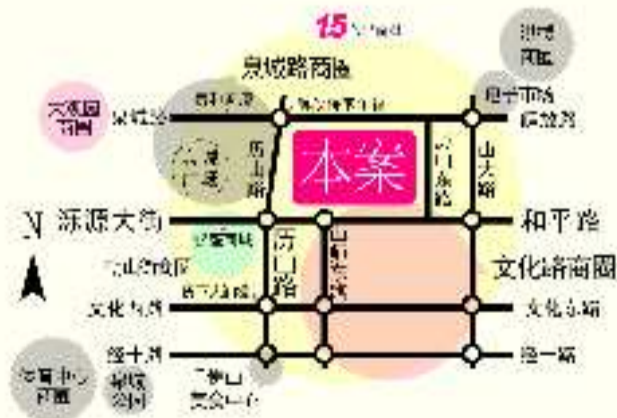

A08 山东

试点

高考改革探索
本专科分类考

A10 山东

太平洋汽车车险
4006095500
专业团队 值得信赖
车险、车险、车险
太平洋保险 CPC

打电话买电话车险
400-111-1111
区号灵-费率灵-理赔灵
地址: www.40011111.com
2010年 11月 11日 11:11

今日本报A叠24版、B叠8版、C叠24版, 共56版

编辑: 韩适南 美编: 马晓迪 组版: 秦川

一生无忧 平均首付15万, 月供1705元

诚基·泉城新时代, 总建筑面积约150万平方米, 总投资约15亿元, 是泉城新时代房地产开发有限公司倾力打造的又一力作。项目位于泉城新时代, 地理位置优越, 交通便利, 周边配套设施完善, 是泉城新时代房地产开发有限公司倾力打造的又一力作。项目位于泉城新时代, 地理位置优越, 交通便利, 周边配套设施完善, 是泉城新时代房地产开发有限公司倾力打造的又一力作。