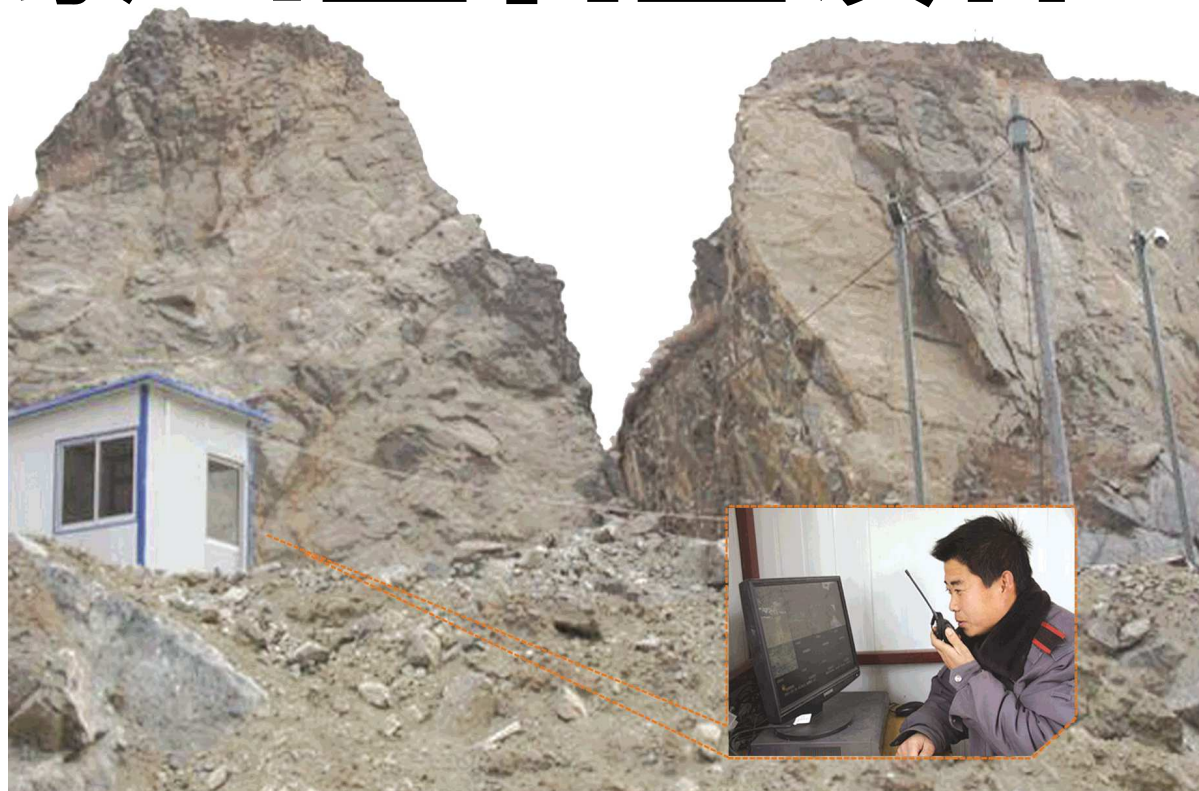

齐鲁晚报 今日泰山

2011.2.28
星期一

新闻有奖热线: 96706 (全省市话收费)
6982110 6051234
广告订版热线: 6982111

“不让一个盗采者进矿区”

泰山玉石上演保卫战

在泰山西部荒凉的泰山玉石矿区,为保护泰山玉矿,泰安市国土资源局工作人员在矿区安装了监控设备,利用高科技看守泰山玉矿,与盗采者展开周旋,力争不让一名盗采者进入矿区。图为护矿人员在值班室用对讲机汇报监控情况。

本报记者 陈琳 摄