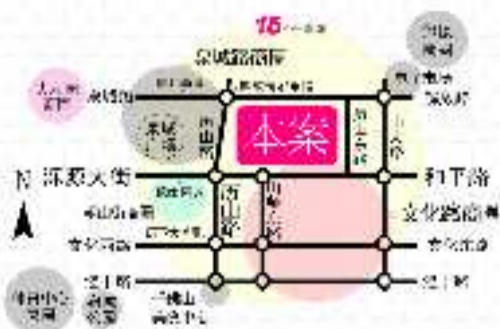

重庆25万干部
下田干农活

A16 中国

编辑: 王宇辰 组版: 庆芳

人保电话车险
4001234567

话费充值
多省15%
4088-080-080

大众报业集团诚征英才

报名时间: 3月1日-3月8日 报名网址: www.dzwww.com/zhaopin

A04 重点

商业地产价值投资专家 品牌开发商 诚信品牌 专业团队 1000+项目 行业领袖 北京总部 烟台分部 营销中心

- 30 广场铺
- 40 水畔铺
- 50 外街铺

识时务者为俊杰!

——新政下极佳利好投资性产权旺铺

尊享2万抵3万优惠活动; 并套购买, 另有多重惊喜!

—— 泉城中心/绝佳地段/独立产权/情景式/稀缺街铺/低投入/稳收益/高回报 ——

新品公寓即将震撼上市, 敬请期待!

诚基·泉城新时代