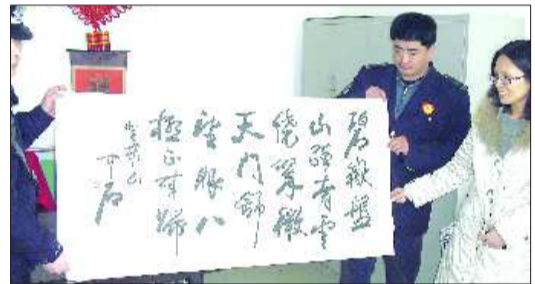

据介绍,送往两所医院的乘客大部分伤势较轻,但也有少数人出现骨折及全身性复合伤。

据一位名叫薛兆乾的乘客介绍,当时自己睡得迷迷糊糊,忽然间听到“砰”的一声,自己就被从座位上甩了出去。薛兆乾说,由于事

发时正值半夜,而且很突然,很多人都是在睡觉,“根本没啥防备。”撞击后车厢内一片混乱,他的腿被刮伤,裤子破了几个大洞。

另一位王姓乘客说,车祸发生时,睡梦中的他被直接从车后排甩到了前面,伤势较重,当时根本无法动弹。同病房的乘客表示,幸而当时只是撞上,而没有翻车,

“不然肯定事儿就大了。”

记者了解到,出事车是一辆双层卧式客车。该车4日下午4点多从江苏仪征出发,正常情况下应于次日6点到目的地北京,车上乘客有部分为江苏仪征及附近县市的农民工,正准备赶往京津等地打工。

目前警方正在对事故具体原因进行调查。

名人书法遗落公交车 好司机原物奉还

本报96706热线消息(记者 王倩) 因一时疏忽,市民刘女士将一幅价值十余万元的名人书法作品遗落在了公交车上,幸亏一位公交司机及时发现,将原物奉还。

3月3日晚7点40分左右,36路公交车司机左强下班后乘坐公交车回家。临近终点时,车上只剩下左强和另外一名男子。公交车在终点站停稳后,坐在最后一排的小伙子突然站起,从前面座位上拿起一个纸袋子快速下了车。

这一举动让左强心生怀疑,他紧跟着小伙子下了车一看究竟。小伙子在走出五六米后,停下来想打开手中的纸袋,此时,跟在后面的左强突然喊道:“这是你的东西吗?”

这一问吓到了小伙子,他来不及回头撒腿就跑。眼看左强就要追上自己时,小伙子扔下手中的纸袋子拐进了一个胡同内。

左强捡起纸袋子,发现是一个旧的牛皮纸档案袋。他回到家后打开才发现纸袋内装着一幅书法作品。左强急忙收起纸袋,准备上班时交到车队。

4日一大早,36路车队接到公安部门信息,称市民刘女士乘坐36路公交车时,将一幅字画忘在了车上。正好,左强一上班就把字画交到了车队。

5日下午,刘女士赶到车队领回了丢失的字画。据她介绍,该幅作品价值十五六万元。

字画失而复得,刘女士(右)非常高兴。

理财投资 订版电话:67886618/67886628