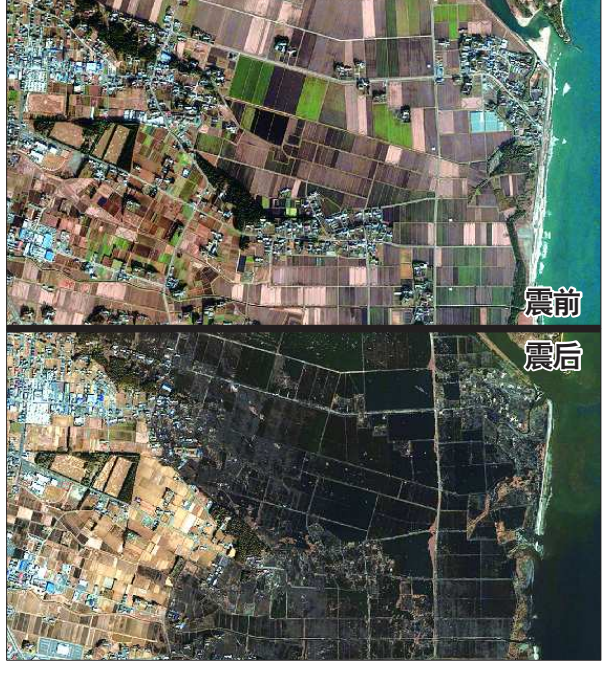

地震前后

日本大地震

宫城县谷川浜

福岛县相马市原町南滩

福岛县南相马市鹿岛区

▲名取市

▲仙台机场

日本地震前后对比图像令人震撼 向人间俯仰,已成今昔

▲福岛核电站

◀仙台市藤塚