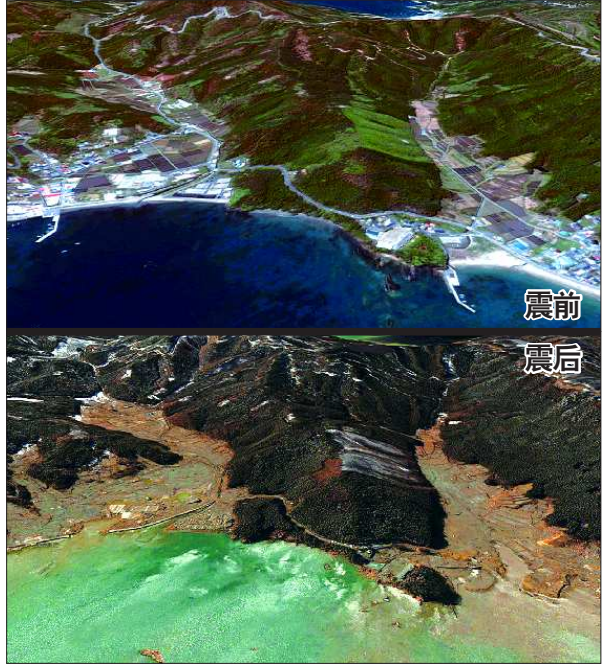

地震前后

日本大地震

宫城县谷川浜

福岛县相马市原町南滩

福岛县南相马市鹿岛区

▲名取市

▲仙台机场

日本地震前后对比图像令人震撼 向人间俯仰,已成今昔

▲福岛核电站

◀仙台市藤塚