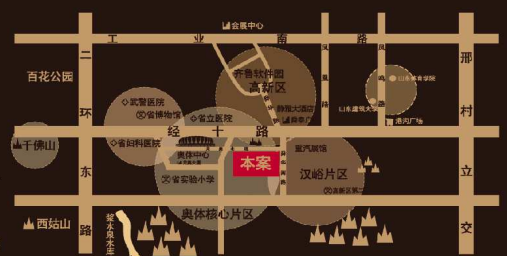

— CENTRAL MANSION —

舜奥华府

奥体新中心·57万平米国际城邦

城市上东 一府倾城

城市东拓，东城腾飞，高新片区无限繁华，奥体片区、汉峪片区迅速崛起，

三大片区承载着城市层峰的至高宜居想象。

2011，济高控股奉献高端城市作品——济高·舜奥华府，深度掌控城市生活资本，于三大片区核心交汇处打造传世华府。

57万平米新古典主义建筑群，门枕气势如虹的龙奥北路，

东邻宁静悠长的舜华南路，北望黄金大道经十路，南临深远幽美的旅游路；

三山环抱，意式台地园林，打造错落的视觉风景；比肩世界的生活卓然而立，城市价值核心由此界定。

— 4月15日-17日舜耕房展会A7展位恭迎莅临 —

The new center. International city-states

奥体新中心 57万平米国际城邦

0531-6787 2555

开发商 / 齐鲁·东拓置业有限公司

项目地址 / 经十路与舜华南路交汇处南行300米 接待地址 / 经十路与山大路交汇处东南角