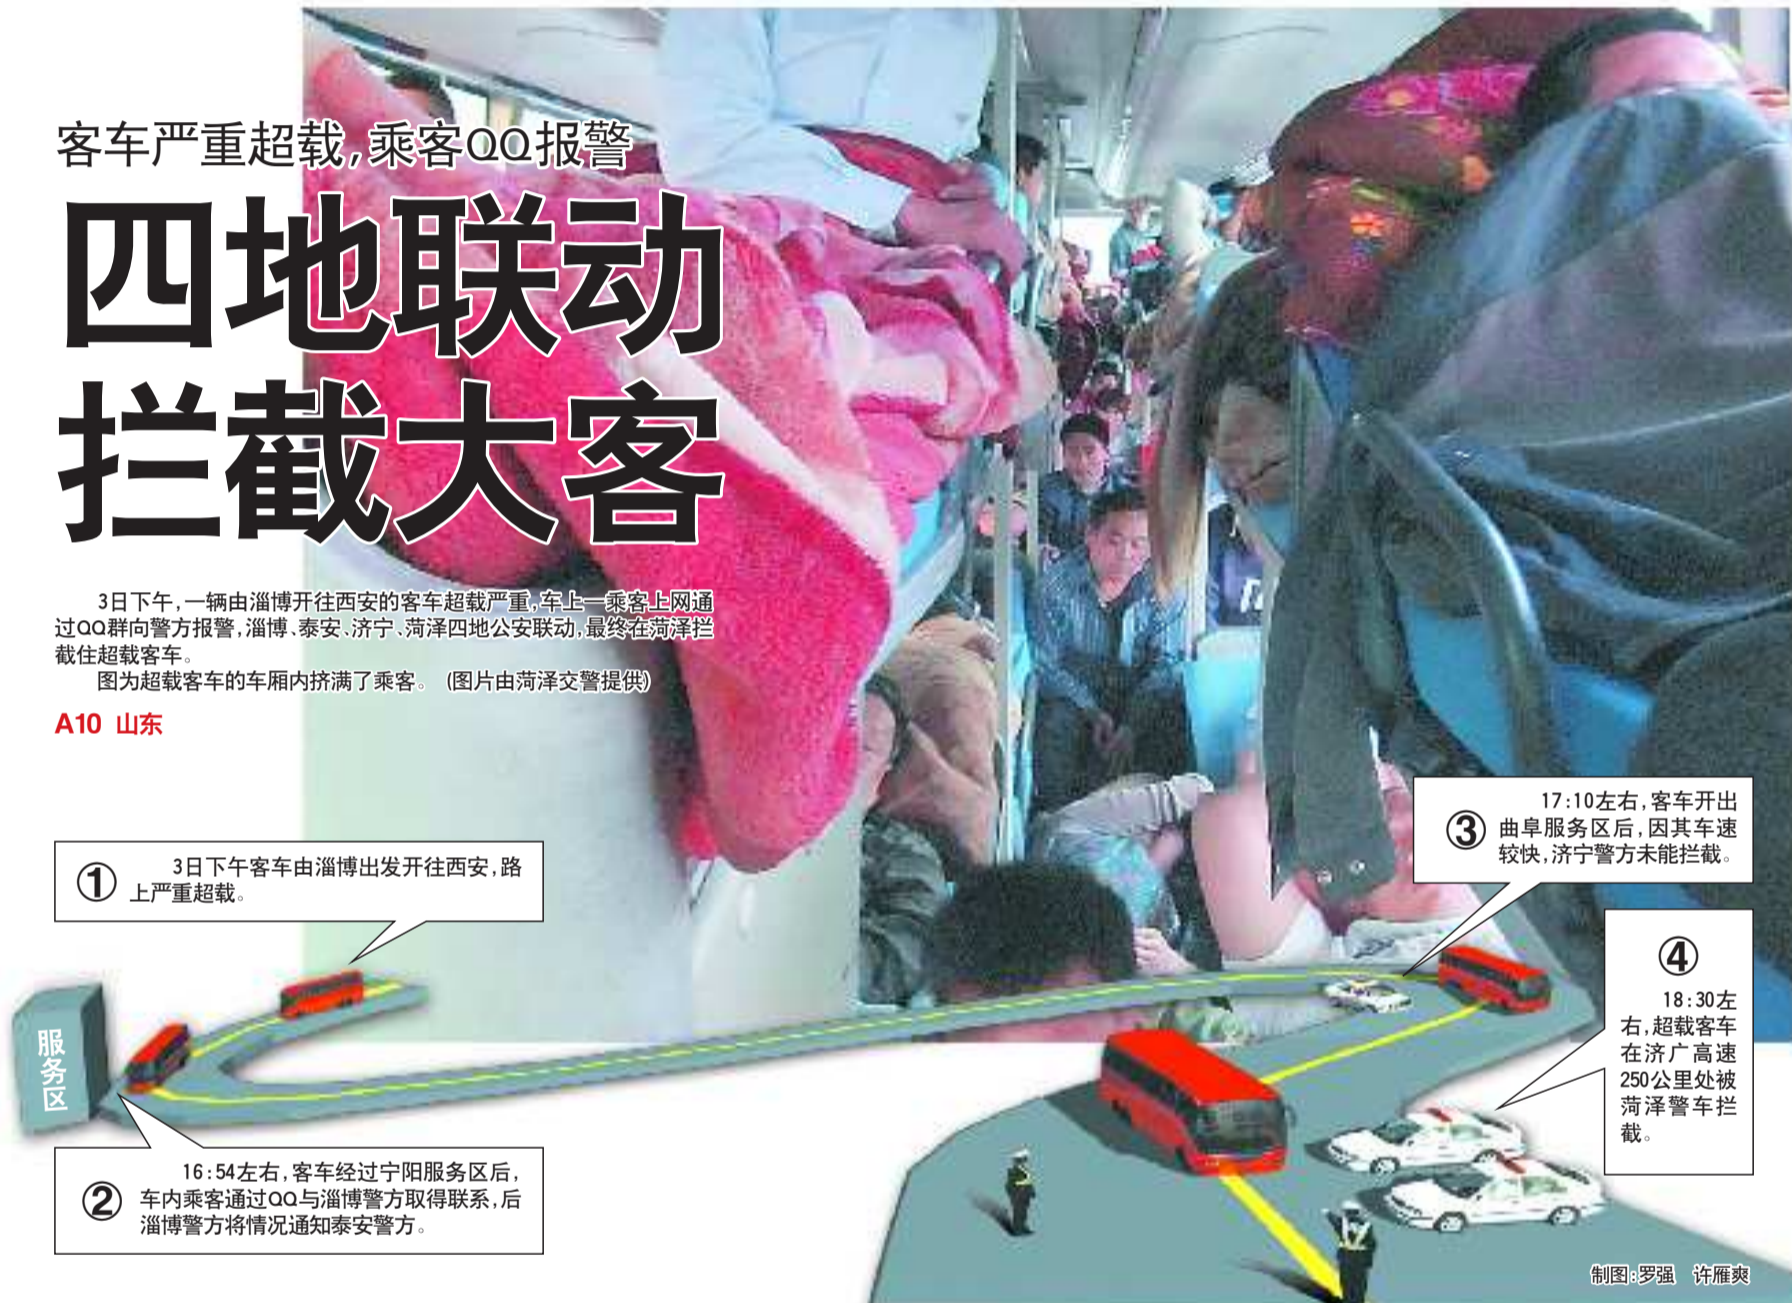

山大讲师将可直接评教授

须在35岁以下，并由3位国内外杰出学者推荐

A08 山东

客车严重超载，乘客QQ报警

四地联动 拦截大客

3日下午，一辆由淄博开往西安的客车超载严重，车上一乘客上网通过QQ群向警方报警，淄博、泰安、济宁、菏泽四地公安联动，最终在菏泽拦截住超载客车。

图为超载客车的车厢内挤满了乘客。(图片由菏泽交警提供)

A10 山东

① 3日下午客车由淄博出发开往西安，路上严重超载。

② 16:54左右，客车经过宁阳服务区后，车内乘客通过QQ与淄博警方取得联系，后淄博警方将情况通知泰安警方。

③ 17:10左右，客车开出曲阜服务区后，因其车速较快，济宁警方未能拦截。

④ 18:30左右，超载客车在济广高速250公里处被菏泽警车拦截。

制图：罗强 许雁爽

今日本报A叠32版、B叠32版，共64版

编辑：王宇辰 组版：陈华

中国驰名商标 中华老字号