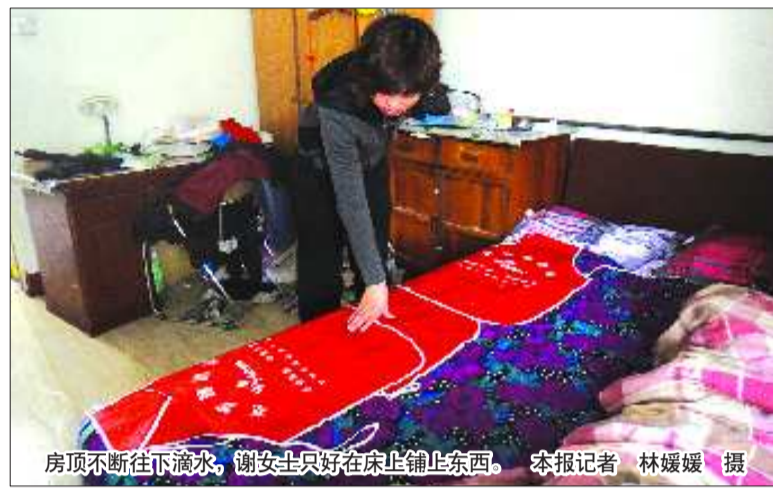

据介绍,王爱民的丈夫因身体原因,不能从事体力活,而今年才42岁的她又于2009年查出子宫内腺瘤。“本来家里就困难,这下子更是感觉天要塌下来。”王爱民说。

为助其渡过难关,历下区计生委、解放路街道和后坡街居委会对王爱民展开共同救助,并帮其做手术。加上这次救助,各方已累计对其救助1万余元。

(尹明亮 吕伟)

幸福小区>>

顶层漏雨, 四家遭殃

居民们最终几经周折,才联系上住在顶层的住户

房顶不断往下滴水,谢女士只好在床上铺上东西。 本报记者 林媛媛 摄

本报5月10日讯(记者 林媛媛) 虽然不是住在顶层,可最近接连几天下雨,却让住在水电路幸福小区7号楼5楼的谢女士家遭了“水灾”。原来,由于她家楼上的房屋常年无人居住,漏下的雨水最后流到了她家,而跟她遭遇相同情况的,还有其他3位住户。

10日中午,记者在谢女士家看到,客厅的墙壁已经被水洒湿了大半。走进卧室,三面墙都有漏水现象,而房顶也一直滴滴答答地往下滴水。“这房子我们是去年刚装修的,地板也是刚铺上的,你