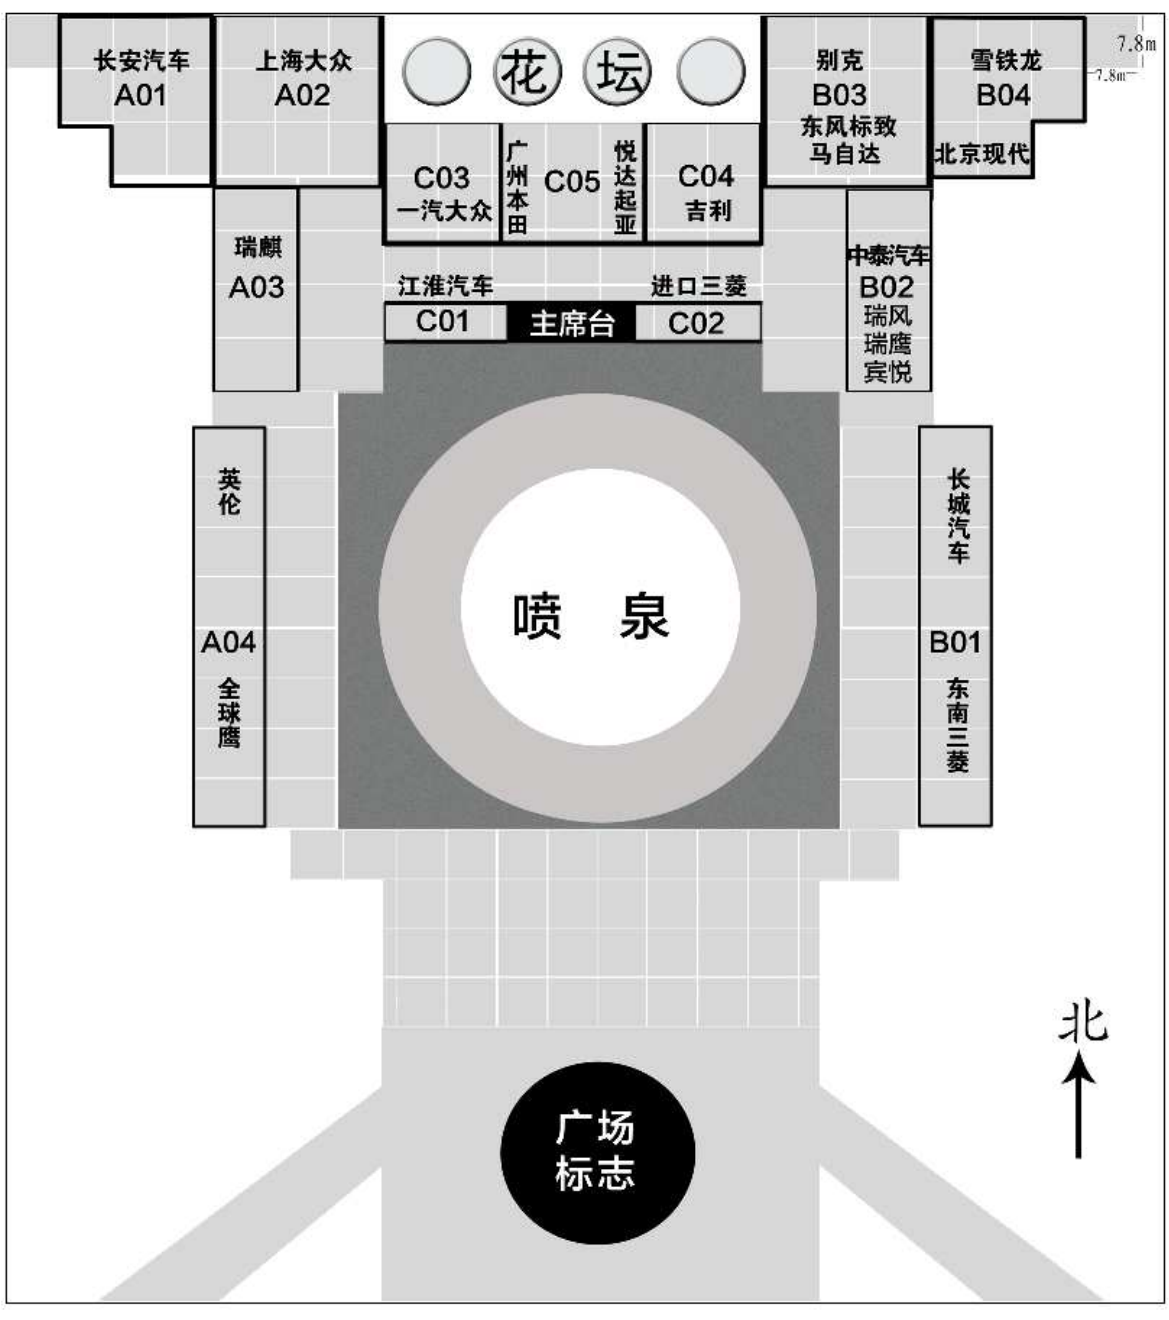

车型大全

齐鲁车展(巡展)茌平广场展区布局图

5月28日-29日,走遍齐鲁—山东30县汽车巡展茌平站,在茌平市政广场开幕。本次车展囊括了高中低档车型,现将参展的品牌及展位分布图(右图)予以公布,以方便您赏车、买车。

- A0级车:**
长安奔奔、吉利熊猫、GX2、悦悦、秀尔、瑞麒
- A级车:**
伊兰特、吉利远景、飞度、锋范、POLO、赛拉图、凯越、东风标致206、东风标致308、悦动、雪铁龙、长安悦翔、英伦、同悦、和悦、长安CX30、帝豪、福瑞迪、锐欧、马自达3、瑞纳、捷达、雅绅特
- B级车:**
雅阁、君越、君威、悦达起亚K5、马自达睿翼、马自达6、第八代索纳塔、帕萨特、东风标致408、宾悦、迈腾、速腾、大众CC
- C级车:**
歌诗图、林荫大道
- SUV:**
昂科雷、进口三菱ASX劲炫、帕杰罗、欧蓝德、途观、智跑、狮跑、现代Xi35、瑞虎、瑞鹰、途胜
- MPV:**
奥德赛、别克GL8、现代i30、瑞风