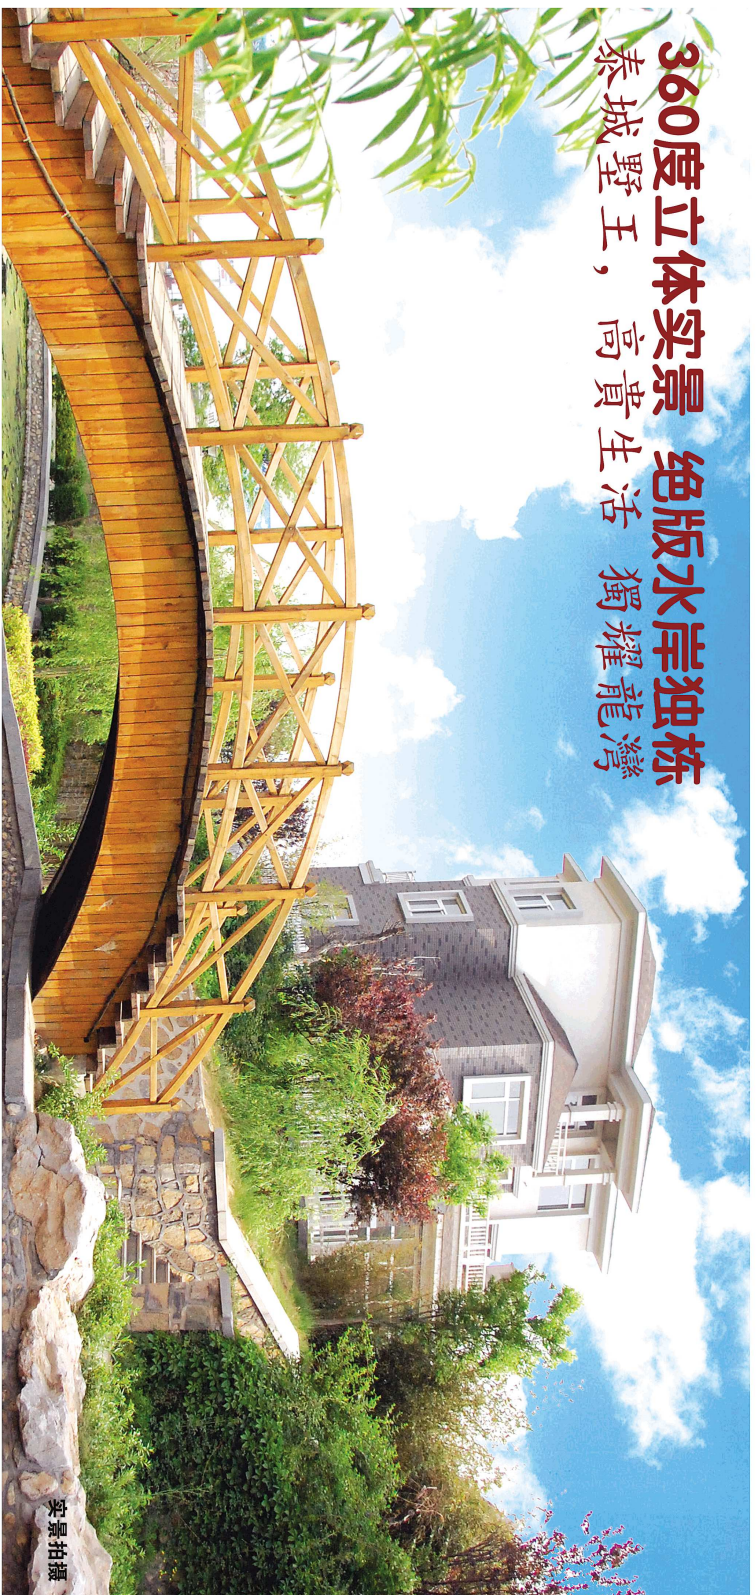

极速追风

高铁新生活手册

编辑: 徐海霞 李斌 杨建群 包磊 左晓明 D01—D44

■ G 湖莱 D03-D14
■ 西城院 D15-D24
■ 快城金 D25-D32
■ 乐宜居 D33-D44

策划: 刘洪智 孙睿博
版式设计: 杨建群

360度立体实景 绝版水岸独栋
泰城野王, 高贵生活 独耀龙湾

泰房预(销)售证第(2010)055号 本广告最终以解释权归开发商所有

实景拍摄

双庭院联排别墅荣耀登场

■ 双庭院联排别墅230M²-260M² ■ 湖岸独栋别墅 290M²-360M²
■ 现房发售 ■ 15分钟车程, 绝美实景展现, 只属于高贵的您
地址: 泰山大街西段青春创业开发区内/开发商: **玉璞房地产**

玉璞地产
YUPU Real Estate

VIP/ www.yuhuanfudichan.com
0538/8560/999