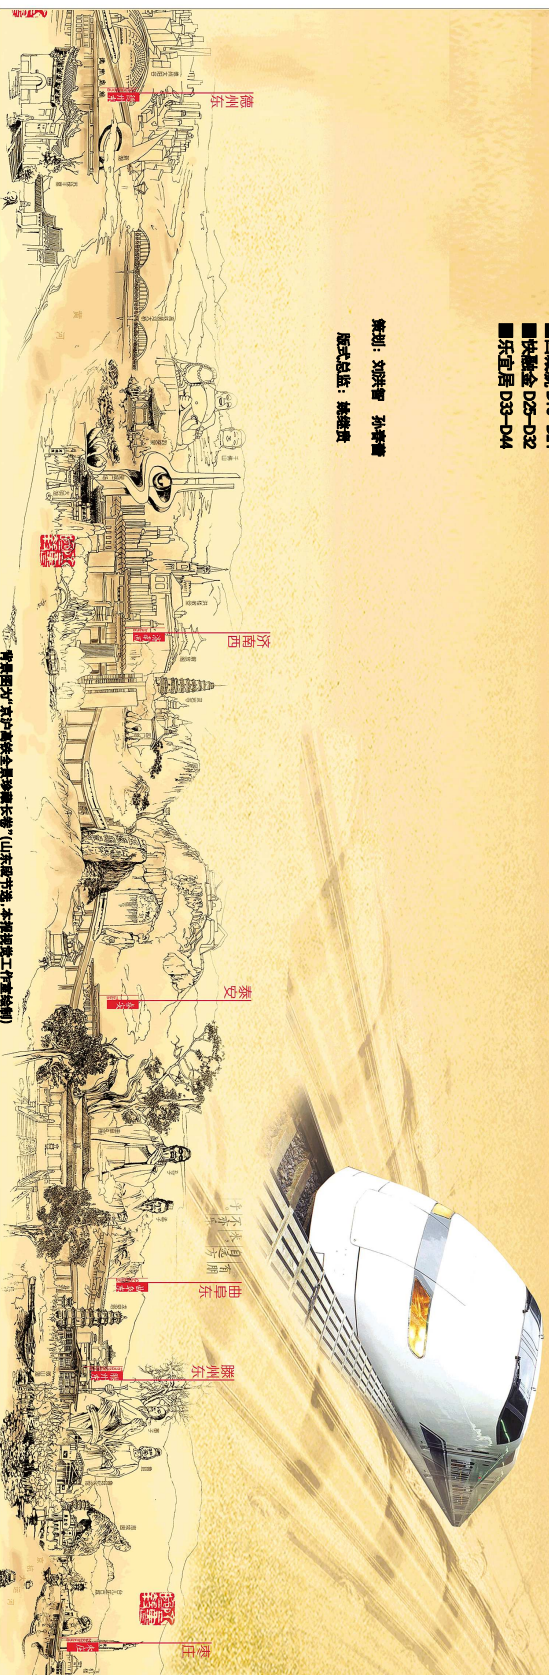

极速追风

高铁新生活手册

编辑: 徐海霞 李斌 杨建群 包磊 左晓明 D01—D44

■ G 湖莱 D03-D14
■ 西城院 D15-D24
■ 快城金 D25-D32
■ 乐宜居 D33-D44

策划: 刘洪智 孙睿博
版式设计: 杨建群

360度立体实景 绝版水岸独栋
泰城野王, 高贵生活 独耀龙湾

泰房预(销)售证第(2010)055号 本广告最终以解释权归开发商所有

实景拍摄

双庭院联排别墅荣耀登场

■ 双庭院联排别墅230M²-260M² ■ 湖岸独栋别墅 290M²-360M²
■ 现房发售 ■ 15分钟车程, 绝美实景展现, 只属于高贵的您
地址: 泰山大街西段青春创业开发区内/开发商: **玉璞房地产**

玉璞地产
YUPU Real Estate

VIP/ www.yuhuanfudichan.com
0538/8560/999