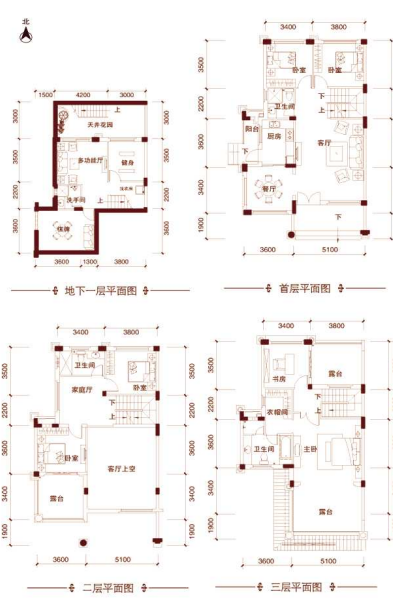

7月3日, 位于省城后花园, 雪野湖风景区的低密度旅游居住大盘, 恒大金碧天下盛大开盘

君临金碧·天下繁华尽在眼前

恒大金碧天下, 雄踞千顷国际旅游度假区基地——雪野湖畔的景粹生活之城

白金七星级酒店·九大中心·两场两世界

恒大金碧天下规划了白金七星级酒店、国际会议中心、国际运动中心、国际饮食中心

精品户型推荐

双拼华宅 B3-1户型 建筑面积321.49m²

海南·恒大金碧天下 现正火爆热销中 瞰海洋房5346元/m²起 送1600元/m²豪装 别墅8527元/m²起