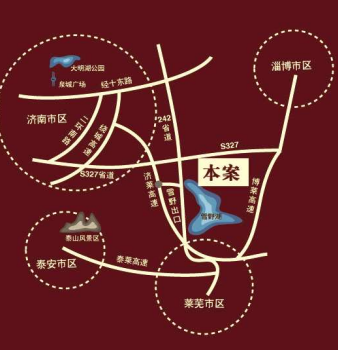

送1500元/m²豪装

白金七星级酒店/九大中心/两场两世界

游艇看楼! 尊荣湖居生活品鉴会邀您参加

茶艺古筝/缤纷果盘/爵士牛排/特色西点/典藏红酒/山地车环湖游

欧陆风情实景园林 精装样板房尊荣绽放 恭迎品鉴

223平方公里雪野湖国际旅游度假区, 济南50公里圈内山东湖滨休闲度假中心

三纵四横立体交通网, 半小时通达5城, 专享社区巴士快捷便利

省内珍稀万亩山水大盘 欧陆风情园林 14年精琢户型

白金七星级酒店, 九大中心, 两场两世界, 高端航母配套

恒大地产集团 0531-82373999 免费看房

EVERGRANDE REAL ESTATE GROUP 项目地址/雪野湖风景区(济青南线, 雪野出口下)

线路一: 济南奥体中心 项目 线路二: 莱芜钢城区钢城新城 项目

发车时间: 上午 9:00 10:00 下午 14:00 15:00

本资料相关内容, 图片是对项目所作的合理表现, 仅供参考, 最终以政府有关部门批准的文件, 图则为准

经政府批准的详细规划已在销售现场公布, 敬请查看, 本资料相关内容如有更新, 请以最新资料内容为准

本资料对项目周边道路规划, 环境, 交通, 公共设施, 各种产品及文字的介绍, 旨在提供相关信息, 不构成任何要约邀请, 买卖双方的权利义务以双方签订的《商品房买卖合同》为准

(2011)房预售证第000078号

恒大金碧天下开盘火爆劲销 民生地产低价入市 再掀销售热潮

恒大集团扛鼎之作 首席低密度住宅恢弘首发

7月3日, 位于省城后花园, 雪野湖风景区的低密度旅游居住大盘, 恒大金碧天下盛大开盘

君临金碧·天下繁华尽在眼前

恒大金碧天下, 雄踞千顷国际旅游度假区基地——雪野湖畔的景粹生活之城

白金七星级酒店·九大中心·两场两世界

恒大金碧天下规划了白金七星级酒店、国际会议中心、国际运动中心、国际饮食中心

精品户型推荐

双拼华宅 B3-1户型 建筑面积321.49m²

海南·恒大金碧天下 现正火爆热销中 瞰海洋房5346元/m²起 送1600元/m²豪装 别墅8527元/m²起