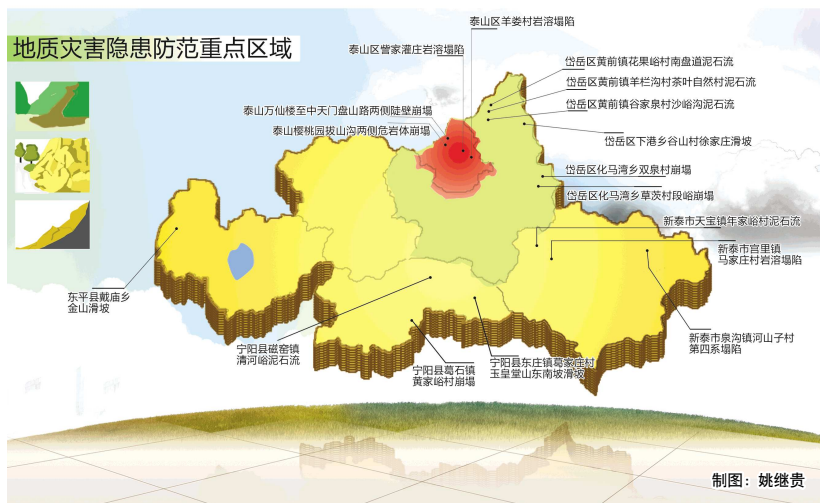

泰安划定地质灾害防范区域

共有 17 处, 隐患为崩塌、泥石流、地裂缝等

本报泰安 7月7日讯 (记者 李虎) 7日,记者从泰安市人民政府获悉,为最大限度地减少或避免地质灾害造成的损失,泰安市划定17个地质灾害防范重点区域,将通过健全地质灾害群防群治网络,严格执行汛期24小时值班制度和灾情速报制度,确保险情灾情及时接报。

据介绍,6月至9月的主汛期是崩塌、滑坡、泥石流、岩溶塌陷、地裂缝等突发性地质灾害多发期,也是泰安市地质灾害的重点防范期。泰安市的主要地质灾害

隐患主要为崩塌、滑坡、泥石流、岩溶塌陷、地裂缝等三种危害。其中崩塌、滑坡、泥石流主要分布在泰山、徂徕山、新甫山、太平顶、玉皇堂山及西部中低山丘陵地区。岩溶塌陷主要分布在泰山区省庄一羊娄一旧县;岱岳区大汶口东武地区;新泰市果都镇、宫里镇、禹村镇以及翟镇王家寨村;宁阳县伏山镇一肥城市安驾庄镇;东平县大羊乡西部。地裂缝大多伴随地面塌陷产生,主要分布在宁阳县华丰镇、堽城镇、葛石镇、伏山镇。

据了解,为了防范地质

灾害,泰安市划定了17个重点防范区域,分别是泰山区羊娄村岩溶塌陷,泰山区营家灌庄岩溶塌陷,岱岳区化马湾乡双泉村崩塌,岱岳区化马湾乡草茨村段峪崩塌,岱岳区黄前镇羊栏沟村茶叶自然村泥石流,岱岳区黄前镇花果峪村南盘道泥石流,岱岳区黄前镇谷家泉村沙峪沟泥石流,岱岳区下港乡谷山村徐家庄滑坡,新泰市宫里镇马庄村岩溶塌陷,新泰市天宝镇年家峪村泥石流,新泰市泉沟镇河山子村第四系塌陷,宁阳县磁窑镇清河峪泥石流,宁阳县葛石镇黄家峪村崩塌,宁阳县东庄镇葛家庄村玉皇堂山东南坡滑坡,东平县戴庙乡金山滑坡,泰山樱桃园拔山沟两侧危岩体崩塌,泰山万仙楼至中天门盘山路两侧陡壁崩塌,泰山樱桃园拔山沟两侧危岩体崩塌。

泰安市进一步健全完善市、县、乡(镇)、村、点五级群测群防网络,主动向社会公布防灾责任人、监测人名单和防灾责任区域。要求相关部门严格执行汛期24小时值班制度和灾情速报制度,确保险情灾情及时接报。

为了防范地质灾害,泰安市进一步健全完善市、县、乡(镇)、村、点五级群测群防网络,主动向社会公布防灾责任人、监测人名单和防灾责任区域。要求相关部门严格执行汛期24小时值班制度和灾情速报制度,确保险情灾情及时接报。