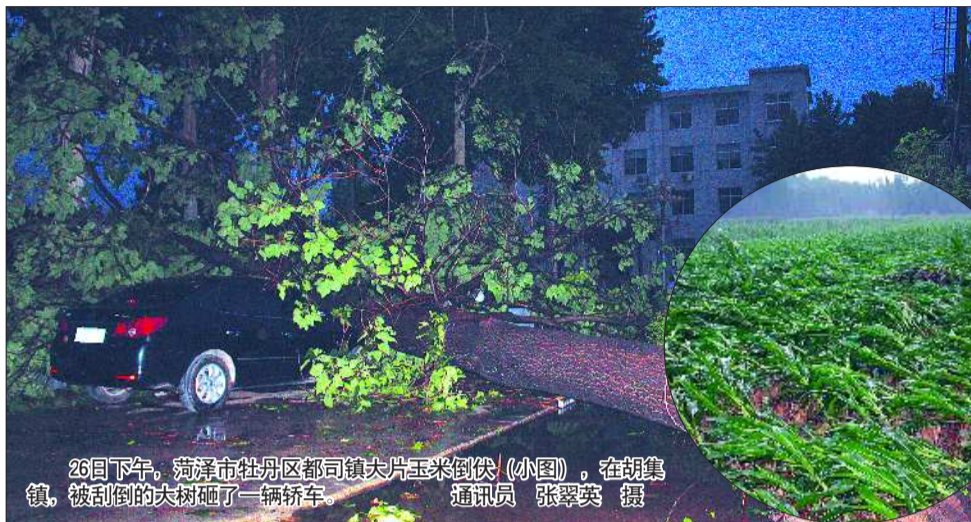

大风冰雹突袭菏泽两镇

367间房屋受损,约3500公顷作物倒伏,15000余棵树木折断

26日下午,菏泽市牡丹区都司镇大片玉米倒伏(小图),在胡集镇,被刮倒的大树砸了一辆轿车。 通讯员 张翠英 摄

本报菏泽7月26日讯(记者景佳) 26日下午,受强对流天气影响,菏泽牡丹区都司、胡集两镇遭遇冰雹袭击。据菏泽民政部门初步统计,两镇房屋受损367间,高杆作物倒伏约3500公顷,树木折断15000余棵,造成直接经济损失1810万余元。

据菏泽市民政局救灾科工作人员介绍,风雹袭击从26日下午2时10分持续到下午3时,其中降雹15分钟左右。据调查,雹粒直径最大约1厘米,风力最大8级左右,牡丹区都司、胡集两镇33个行政村均受到影响。

菏泽市公安局牡丹分局都司派出所副所长高贤奎告诉记者,当天下午2点多,他率队外出办案

时被突来的风雹困在田间小路上。

“大风裹着冰雹突然而至,地里玉米倒伏严重,不少碗口粗的大树被连根拔起。”高贤奎说,随后他了解到,该镇朱屯行政村李文庄村的高压线被倒塌的杨树砸中,致使变压器损毁,此后全镇停了电。

风雹过后,沿220国道回城区的菏泽市民祝洪坡在都司镇看到,220国道两侧很多大树被连根拔起,一个废弃的加油站顶棚被大风吹落了一角,而且,该镇西马垓村附近一辆轿车不幸被倒下的大树砸中,不清楚车里是否有人受伤。

据菏泽民政部门初步统计,两镇受灾群众达2.3万余人,房屋受损367间,倒伏玉米、棉花等高杆作物约3500公顷,折断树木15000余棵,造成直接经济损失约1810万余元。

灾情发生后,当地党委、政府以及菏泽市民政局领导第一时间赶赴受灾乡村,实地察看灾情,妥善安置受灾群众,指挥干部群众抗灾自救。目前,救灾工作正在紧张有序地进行,因风雹灾害造成的各种损失正在进一步统计核实中。

头条链接

大风蹂躏单县农田

数千亩作物受损,保险公司已介入调查

本报单县7月26日讯(记者李贺) 7月24日夜,一场大风袭击了单县,导致单县多个乡镇的玉米发生了倒伏。

26日,记者来到了单县黄冈镇,看到公路边许多玉米不同程度地“趴”在地里。令人震惊的是,一些树木也被连根拔起,还有电线杆倒在玉米地里。

单县黄冈镇任庄村村民黄克记回忆,24日晚9点,一道闪电划破了苍穹,接着是轰隆隆的雷声。紧接着大雨倾盆而下。

不一会,他注意到从村子的西南方向刮来一股大风,“风声甚至超过了雨声”黄克记说,风刮了不一会,家里就停电了,整个村子陷入一片黑暗,不时有闪电划过。

25日早晨,黄克记来到自家玉米地里,看到大片的玉米贴在土地上,地头两棵碗口粗的树被连根拔起,砸倒了立在玉米地里的电线杆。

单县农业局经管站站长张钦告诉记者,这次大风造成了单县南部黄冈、龙王庙、蔡堂等多个乡镇玉米发生倒伏,具体面积还在核算中。

单县农业局经管站站长张钦说,玉米出现灾情无疑是令人心痛的,而让人欣慰的是不少农民购买了农业保险,能够减少一定的经济损失。

据介绍,今年是单县第一次对玉米实施农业保险,“投保为农民自愿,每亩地保金10元,其中农民掏2元,其余保金由国家支付,最高保额300元。”张钦说,全县100万亩玉米有30万亩已投保。

25日早晨,单县农业局的专家和保险公司工作人员一道来到了田间地头,查看受灾情况。“有些地块庄稼被大风刮倒,但受灾情况不均,有的是轻微倒伏,少量地块则很严重,甚至能减产50%。”单县农业局植保站站长王敬芝说。

灾情发生两天内,保险公司就与农业专家一道,查看灾情。“先由农业专家鉴定灾情,核实受灾亩数,写出调查报告,我们再进行核实。鉴于要核实受灾情况,公司保证将在12月底前对农民理赔。”中国人民财产保险股份有限公司单县支公司经理冯永说。

步长集团 陕西国际商贸学院 国家普通本科高校

陕西国际商贸学院是由步长集团投资,国家教育部批准的全日制普通本科高校,学院位于十三朝古都——西安,在校生15000人。

学院下设商学院、步长医药学院、金融与会计学院、国际经济学院、信息与工程学院、文化与艺术学院、珠宝学院、服装学院,形成商贸、医药、金融、服装、珠宝、文化传媒与动画、酒店旅游、国际贸易8个特色专业群。2009年获“高校产学研结合机制创新研究”项目,2010年获得13115科技创新工程项目,立项课题40项。

2010年步长集团投资40亿建设杨凌医药、上海中药工业园,同时加快山东(菏泽)医药工业园的建设速度,山东正邦制药厂建设以及山东神州制药厂的扩建工程已经竣工,步长集团2011年业绩预计达到100亿,为毕业生实习、就业、创业提供了广阔的平台。

学院全面贯彻党的教育方针,培养学生的创新能力和实践能力,设立国家奖、助学金,学院奖、助学金,企业奖学金,贫困助学金,获奖学生数占到40%,额度为500-8000元。针对报考我院新生也给予相应奖励,额度为350-3000元,同时对符合条件的新生可办理助学贷款,提供勤工助学的岗位。