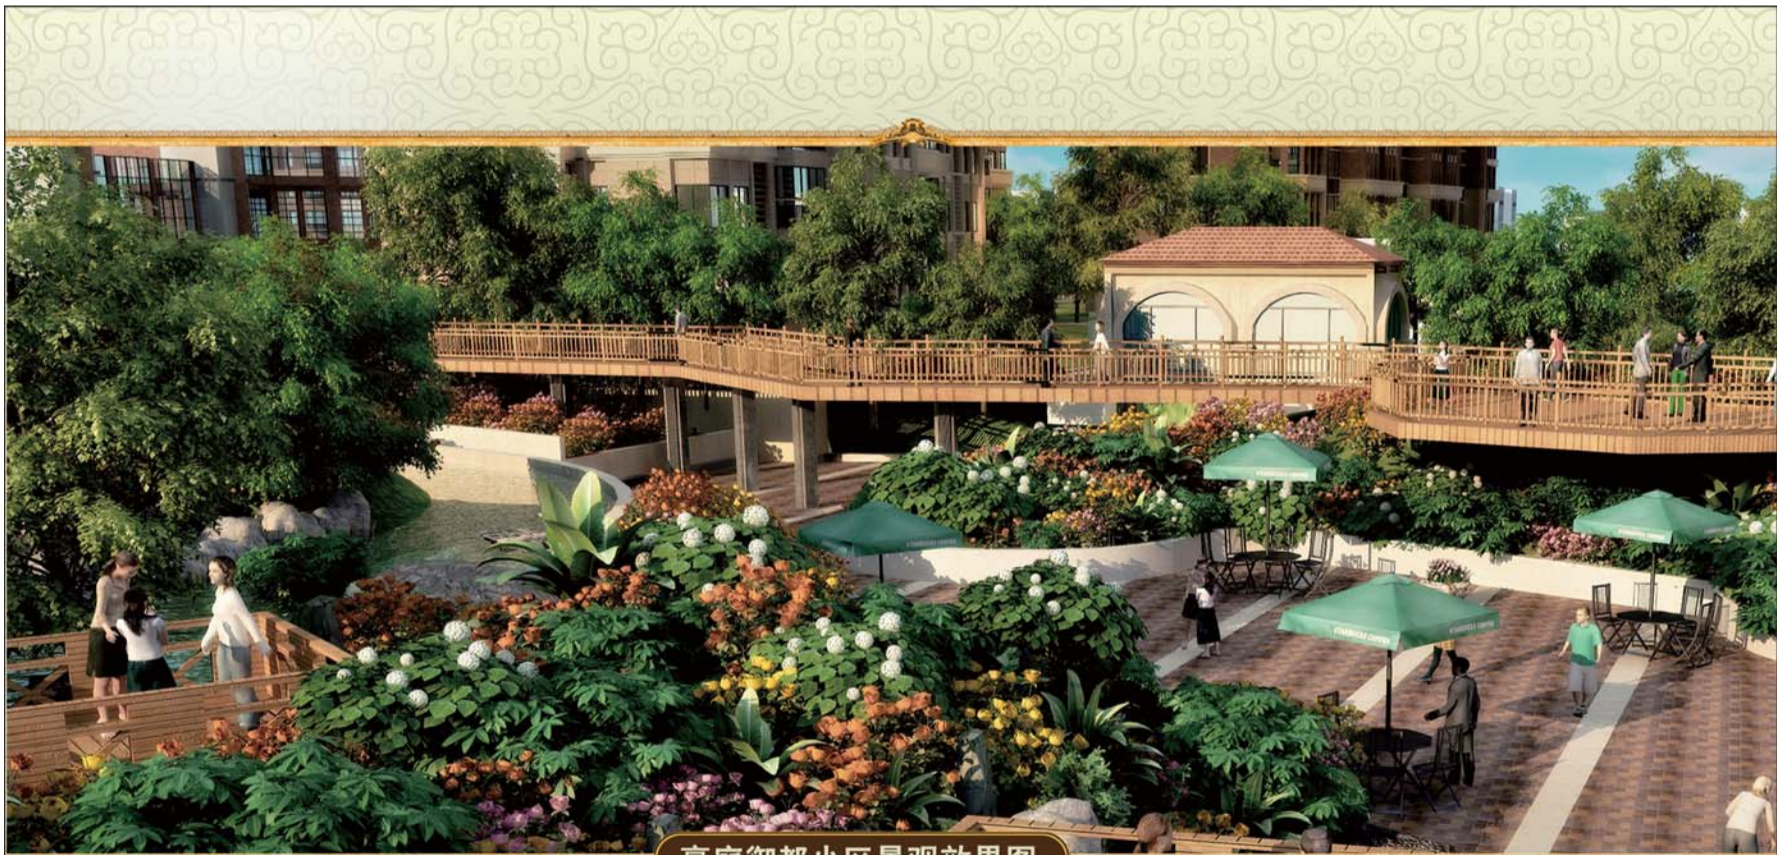

详见T06版

编辑:高建璋 组版:王晨

工作人员教市民如何辨别真假酒。 本报记者 张晓科 摄

教你如何辨别假酒。 本报记者张晓科 摄

豪庭御都小区景观效果图

豪庭御都
ROYAL CITY
北湖新城 1号作品

新一中旁的房子 一期售罄 二期持续热销

庭院深深深几许
连廊、栈道、湖心岛、层层叠瀑……
以湖为基,以岛为轴,以栈道为链,演绎现代水景园林