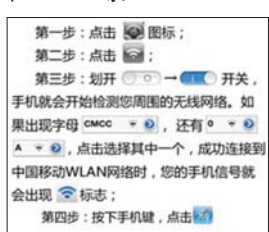

“从市南区的老牌地下商场——龙山地下商场到山东路上如家快捷星级宾馆, 汇泉湾畔的黄海饭店, 从中小企业汇聚的绮丽大厦, 到市南软件基地; 从崂山区香港东路197号的麒麟大酒店到城阳正阳路与青城路交汇处的城阳海梦园, 从四方区杭州路上的锦江之星到开发区长江中路中段的汇商国际……”日前, 在岛城市区内WLAN

的服务早已扩展到了青岛的七区五市。仅仅几年的时间中, 无线上网一词已经不仅仅限于在家按上个无线路由器覆盖几个房间那么简单, 如同当年手机信号的覆盖范围逐渐扩大一样, 通过WLAN提供的wifi信号不再拘谨于一定区域, 更是已经实现跨区域漫游、高速不限流量的漫游网络服务。这样一来, 相比笔记本在户外在旅行途中还要额外购买上网卡、资费卡相比, 不仅省钱, 而且简单实用的多。有了一个手机号, 通话、信息、WLAN随时随地地上网、手机邮箱等统统搞定。

在青岛市各个部门的推动下, 岛城无线城市的建设规模已经颇具“效果”但凡在WLAN移动宽带覆盖地区, 市民可随时通过笔记本电脑、PDA、带WIFI功能的终端随时地接入cmcc无线网络, 在省、内、高校、交通枢纽、酒店、休闲场所、商业区、写字楼和住宅小区等5万个公共场所也均有覆盖, 特别是对商务人士来说, 是个不错的工作娱乐好帮手。

WLAN到底怎么用?

如果您还没有WLAN账号, 可通过短信等多种方式免费开通WLAN, 例如发送“KTWLAN”到“10086”, 建议开通包月套餐例如KTJXWLAN30至10086, 即开通30元包月套餐(具体套餐、资费、包月时长等详情请咨询热线)。如果已有WLAN账号, 输入手机号码和密码即可使用。

1. 笔记本电脑: 点击“网上邻居”, 选择“属性”后点击“无线网络连接”, 再点击“查看可用的无线网络连接”, 找到CMCC或0、A并连接(查询所在区域是否有WLAN信号覆盖可登录www.sd.10086.cn/wlansearch), 链接成功后打开浏览器输入任意网址, 即可弹出WLAN登陆界面, 输入手机号码、密码登陆成功后把登录界面最小化, 即可重新点击浏览器进行上网。

2. 苹果终端(iphone、ipad、imac等)