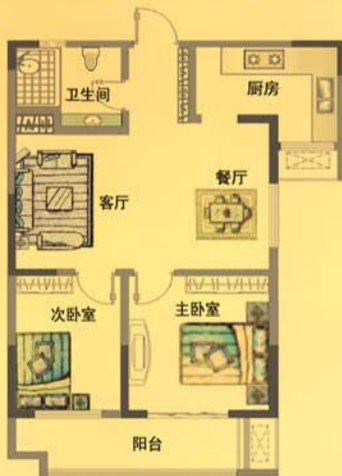

打造景观住宅并不是一件轻松的事,上上城大师匠作就是不同:大片大片绿油油的羊绒地毯般的草地,看似不经意间摆放的石头也越看越有味道……喜欢处处留影的人有福了,不需要去远,就在这最熟悉的地方,嫣然一笑就会留下最美的照片!

实景图

品质小档案

- 入门门: 盼盼、美心
- 内门: 金迪
- 厨具: 老板、华帝、欧派
- 窗: 华建铝材隔热断桥窗
- 瓷砖: 东鹏陶瓷
- 电梯: 富士达

精装准现房 幸福生活家

安居·上上城项目二期8#、9#楼精装准现房,特邀深圳一线精装企业——深圳和胜装饰设计工程有限公司强力加盟。安居房产与和胜装饰多次对接,并与设计单位有力结合,对每个户型进行了优化设计,使得室内空间的利用更加合理化。在上上城的样板房里你可以看到许多人性化的设计:玄关地面瓷砖的拼贴,玄关收纳橱的设计;卫生间三件套设计,淋浴地面防滑处理、卫生间墙砖腰线的设计;卧室、客厅、影视墙墙面颜色也分别选用了不同的颜色;厨房内吊柜的设计;更让人感到细心的地方还是墙面拐角的处理,一般的装修中都是直角的,而上上城样板房中在直角的基础上特意做了小小的弧度处理,避免日常生活中搬家具所发生的碰角现象……更多贴心细节体现,让在家的每时每刻都温馨幸福。

精致户型 一步到位

安居·上上城项目二期8#、9#楼精装准现房,户型面积顾全不同的消费人群:78平米实用二房,低总价、低首付,适合刚需置业人群;107平方米经济三房,户型南北通透,紧凑布局,功能分区合理;116平米舒适三房,大开间客厅,宽景阳台,改善性需求的置业人群首选。

0538-6126977/6127977

接待中心: 泰安市天烛峰路与五马路交汇处

本图文数据仅供宣传,最终数据以签订合同为准。