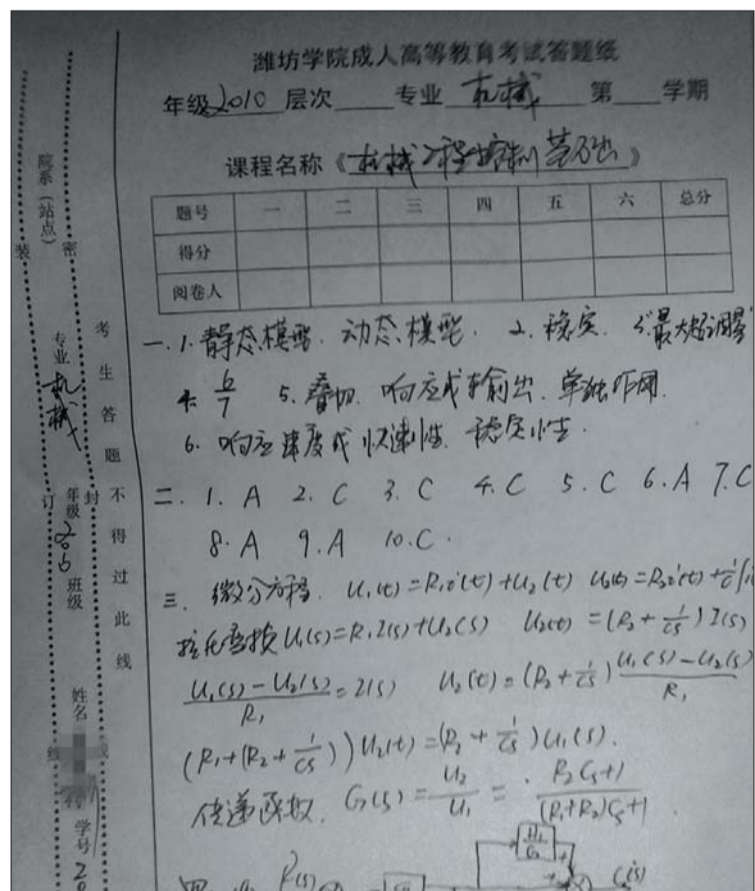

当天下午的考试现场。本报记者 杨万卿 摄

一位考生答过的试卷。(照片由学生提供)

山东首家一对一个性化辅导机构
历下区教育局天材专项助学金指定机构

抢定 济南名师 中小學生暑期辅导

姓名	年份	录取学校	姓名	学校	录取学校
周思蕊	2011年	南开大学	刘晓莉	实验初中	省实验
周思蕊	2011年	北京外国语大学	刘成	双语实验学校	山师附中
张一粟	2011年	北京外国语大学	王梦	实验初中	省实验
张磊	2011年	东北大学	张宁	燕山中学	山师附中

8周年庆典 外地来济学习者最高可享1600元的住宿补贴

暑期提分嘉年华 小学 · 暑期衔接精品学习课程 · 户外拓展活动 · 奥数经典例题讲解 · 作文高分技巧点拨
中学 · 暑期衔接精品学习课程 · 暑期夏令营 · 名师大讲堂
毕业生 · 2013中高考应试能力测试 · 抢订全年计划 · 精品学习课程 · 名师大讲堂 · 暑期夏令营

济南 六大校区 就近选择 学习热线: 0531-87078001
青 岛 山东路校区/ 香港路校区/ 辽宁路校区 学习热线: 0532-86068250