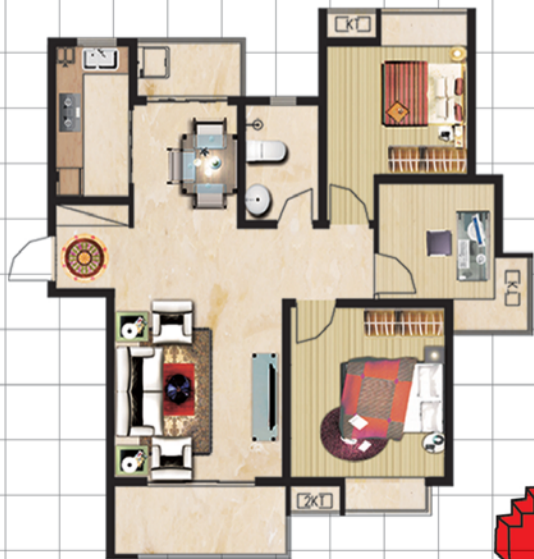

你上班,我送你;你下班,我接你。风雨无阻,我愿意!
重汽·翡翠东郡,济南首个开通业主班车的社区!

6659 7777

项目接待地址:济南市经十东路圣井新城区翡翠东郡销售中心

项目地址:经十东路以北圣井新城区

开发商:中国重型汽车集团房地产开发公司

全程代理:世联怡高

整合推广:JCT跨鲤传播(济南)