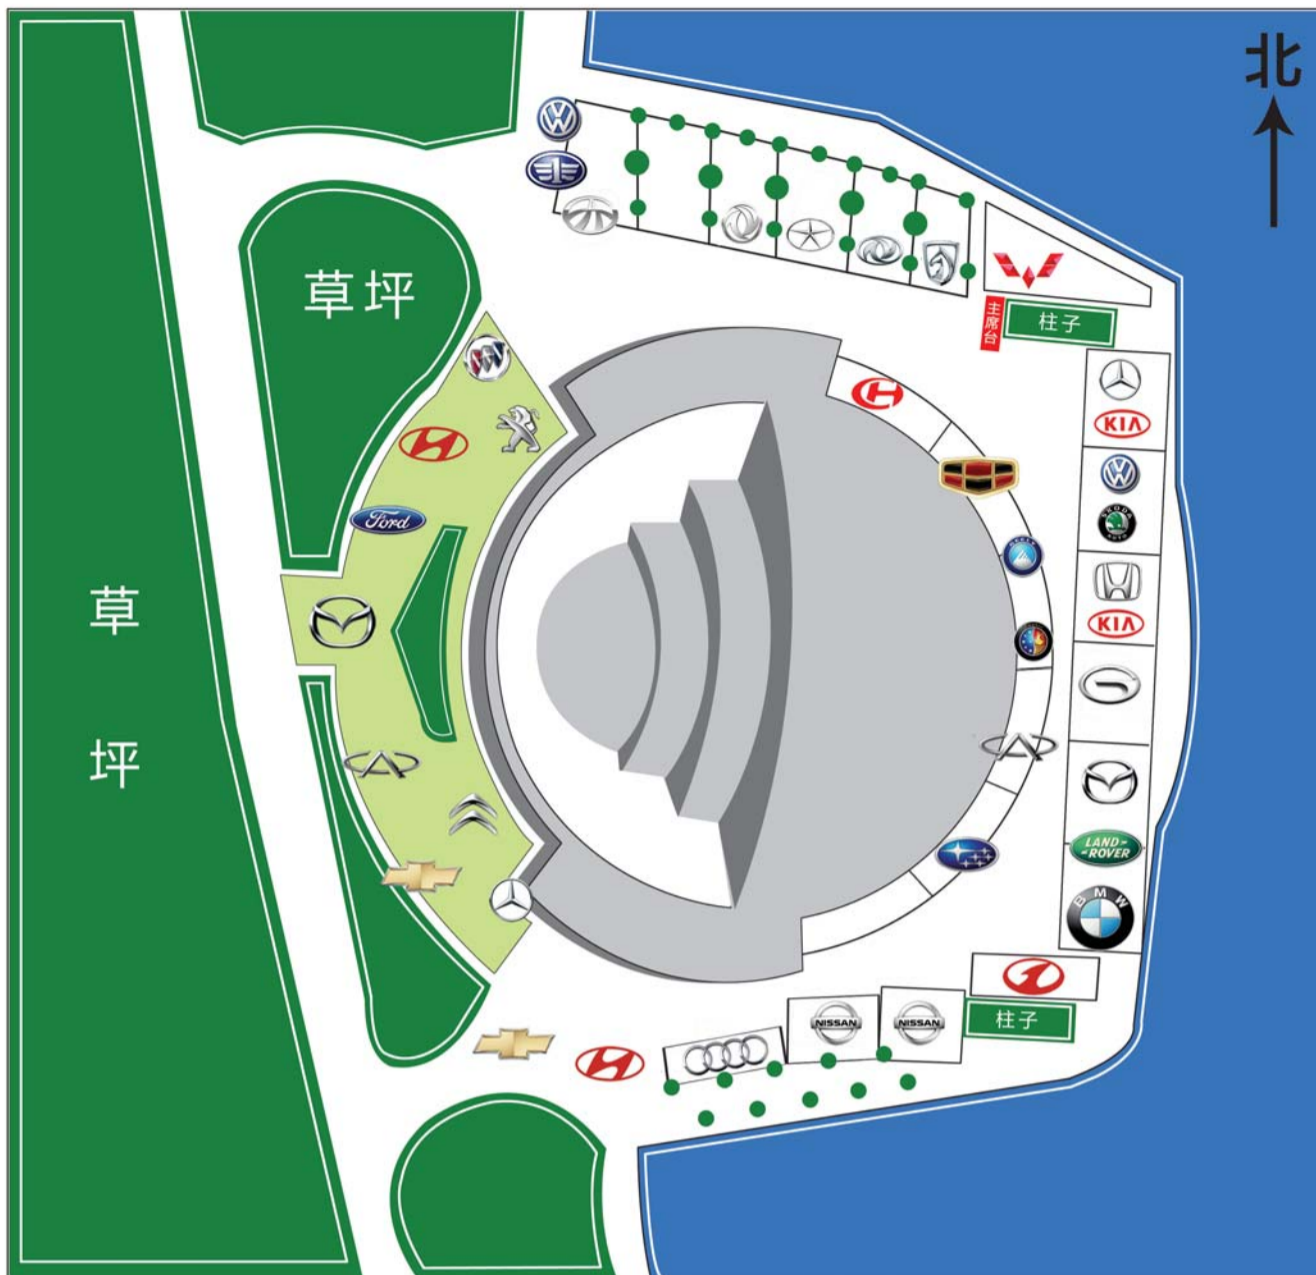

最速度

2012齐鲁(聊城)金秋汽车文化展销会

时间:2012年9月6日-9日

地点:水城明珠大剧场

9月6日-9日,2012齐鲁(聊城)金秋汽车文化展,将在水城明珠广场开幕。

本次车展囊括了高中低档车型,现将参展的品牌及展位分布图(右图)予以公布,以方便您赏车、买车。

A0级车:

吉利熊猫、GX2、悦悦、秀尔、赛欧、爱唯欧、嘉年华、昂锐、玛驰、福瑞达、夏利、派喜、QQ、雪铁龙C2

A级车:

吉利远景、飞度、锋范、POLO、赛拉图、凯越、东风标致206、东风标致308、悦动、同悦、和悦、帝豪、福瑞迪、锐欧、马自达3、捷达、新速腾、高尔夫、EC715、奔腾B50、旗云2、世嘉、凯越、新阳光、骊威、科鲁兹、传祺、轩逸、瑞纳、悦达起亚K2、金刚、金鹰、宝骏

B级车:

君越、君威、悦达起亚K5、马自达睿翼、马自达6、帕萨特、东风标致408、东风标致508、宾悦、迈腾、大众CC、雪铁龙C5、迈锐宝、天籁、昊锐、奔腾B70、荣威750、福特蒙迪欧、传祺、奔腾B90

C级车:

林荫大道、奔驰、宝马、奥迪

SUV:

昂科雷、途观、智跑、狮跑、瑞虎、瑞鹰、汉兰达、逍客、奇骏、哈弗H6、森林人、途锐、霸道、马自达CX5、马自达CX7、路虎

MPV:

别克GL8、瑞风、马自达MPV

小叶 制图

2012齐鲁(聊城)金秋

汽车文化展销会

今日开幕

主办:齐鲁晚报·今日聊城

时间:2012年9月6日-9日 同步齐鲁车展

地点:水城明珠大剧场

垂询电话:0635-8278128