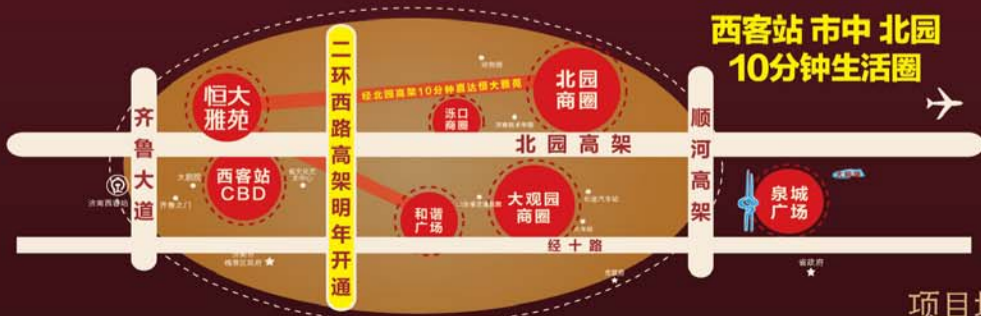

560米  
恒大国际  
金融中心

来访即可抽奖100%中奖  
最高赢 iPhone5  
可凭此券到访抽奖

二环西路高架明年开通

- ◎ 地铁就在家门口 15分钟畅达全城
- ◎ 引进省级三甲医院 成熟配套升级
- ◎ 读省级实验中学 制定孩子人生新起点
- ◎ 紧邻湿地公园 私享深层地下泉水

雅苑热线 (0531) 5562 8666

免费看房

看房车一号线: 泺口通讯城-堤口路大润发-恒大雅苑  
 看房车二号线: 万达广场-世购华联-恒大雅苑  
 看房车三号线: 山水大润发-华润万家-恒大雅苑  
 看房车发车时间: 上午-9:30 下午-14:00