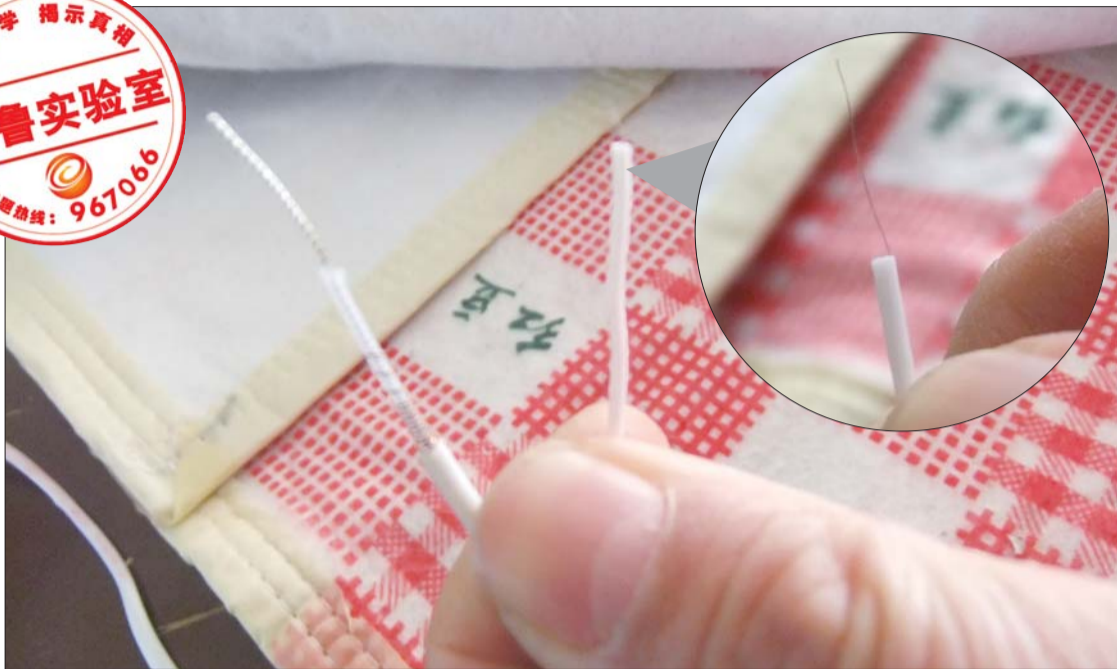

没有安全带,线路也有问题

南化亭介绍,为安全考虑,电热毯四个角的位置都要配有安全带,以便使电热毯更平整地固定在床上,以免电热毯出现褶皱,造成安全隐患。“而这条电热毯却没有安全带,存在安全隐患。”安全带虽不显眼,但也是选购电热毯的一个重要标准。

“从外观上的这些问题,足以断定该电热毯是件不合格产品。”南化亭

说,这条电热毯上也没有警示语、使用年限、生产日期等标识。

南化亭介绍,按照工艺要求,电热毯的线道要均匀,除了拐弯处呈圆滑的弯线外,都是直线形状,整体看来,像是一个个“U”形字母覆盖在电热毯上。这种图形化的布局,能防止电热丝的褶皱断裂。“而这条电热毯则呈‘V’形布局。”

电热丝太细,早已被淘汰

除了查看外观,检测人员还对这条电热毯进行了“解剖”。

南化亭用刀片划开电热毯外面的无纺布,拿出电线,割开外面的绝缘体,发现里面的电热丝非常细小,宛如头发丝。“这种电热丝是最原始的,早已经被淘汰。”

为了更形象地展示差别,南化亭专门拿出一条普通合格电热毯的电热丝进行比较。“正常的电热丝

呈螺旋状,里面有一层棉线状物质,起到加强作用,外面是一层绝缘体。”南化亭说,这层绝缘体的外面还会缠绕一根铜丝,然后才是最外层的绝缘外皮。

“这样设计主要是为了提高安全性能。”南化亭说,如果电热毯出现褶皱,局部热量过高时,里面的绝缘体就会融化,铜丝与电热丝接触发生短路,致使电热毯停止工作,以免出现火灾。

廉价电热毯内的电热丝堪比头发丝,左边为合格的电热丝。记者 秦雪丽 摄

合格的电热毯上有固定在床上的安全带。

与合格产品相比,廉价电热毯内的电线细很多。

合格的电热毯端口处有固定物,而廉价电热毯没有。

温馨提醒

太便宜的,最好别买

检测中,检测人员发现这条15元的电热毯电线的端口处也存在很多问题。南化亭用螺丝刀打开了电线与电热毯的连接端口,发现里面没有任何的固定物,只是简单的两条线。“因为此处受外力拉动较大,按规定端口处必须有固定物或用固体胶黏结,以免出现漏电。”