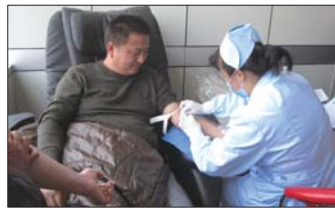

人间有大爱 我们有真情

菏泽市民走上街头,用无偿献血的方式支援雅安

文/李德领 张勇军

4月20日,四川雅安发生7.0级地震,全国人民为之牵挂。菏泽市民走上街头的献血服务中心,纷纷挽袖伸臂,迫切地想要为灾区奉献自己的一份爱心,用无偿献血的方式支援雅安,还有一些爱心企业主动与菏泽市中心血站取得联系,要求集体无偿献血。

►采血室内坐满献血的市民。
李德领 摄

“用无偿献血的方式支援雅安”

21日上午,在菏泽市东方红大街的献血服务中心,体检完等待采血的市民在采血室排起了队伍,而且还不断有其他市民加入到等候的队伍当中。

“一方有难,八方支援。今天看新闻得知雅安发生了地震,我希望通过无偿献血,为灾区人民

尽自己的一点微薄之力。”今年25岁的小王是菏泽某事业单位的职工,看到雅安发生地震后第一时间就想为灾区人民做点贡献,看到地震消息后就急忙赶到东方红大街的献血服务中心,他想通过无偿献血的方式支援灾区同胞。

采访中记者发现,在献血人群中,约90%的市民都是看到雅安地震,担心供血不足而选择近期无偿献血的。“由于工作原因,我不能前往灾区支援,但可以以这种方式支援灾区,让灾区的同胞们明白我们一直都在。”刚献完血的小李说到。

市民正在献血。李德领 摄

巨野爱心人士赶到菏泽捐献血小板

在采访中,记者得知刘永坤、杨中波等三人专门从巨野赶来捐献血小板,“虽然每周采血车都会去巨野,但仅限于捐献全血,这次就专门来菏泽捐献血小板。”

刘永坤在巨野士毅律师事务所工作,截至目前他的献血量已经达到4万多毫升,“无偿献血

是无私奉献、救死扶伤的崇高行为,是爱心奉献的体现,甚至可以挽救一条生命,其价值是无法用金钱衡量的。”据了解,市中心血站采血车每次去巨野采血时,他都会帮忙找位置,并做起义工。

“我是O型血,我先来”

“我是O型血,我先来。”刚体检完,李先生就迫不及待地对医务人员说,看电视上说现在A型、O型血比较缺,就急忙赶来了,希望能够尽自己微薄之力。

“今早在电视里看到四川雅安发生地震,很多同胞受伤,用血量增大,就特意赶到献血服务中心,希望能为灾区人民提供一点帮助,希望灾区人民一切安好。”

市民马先生告诉记者,当天他献出了400毫升的血液。

据菏泽市中心血站站长巨昆说,为支援雅安抗震救灾,根据上级指示,他们现在就要做好血液