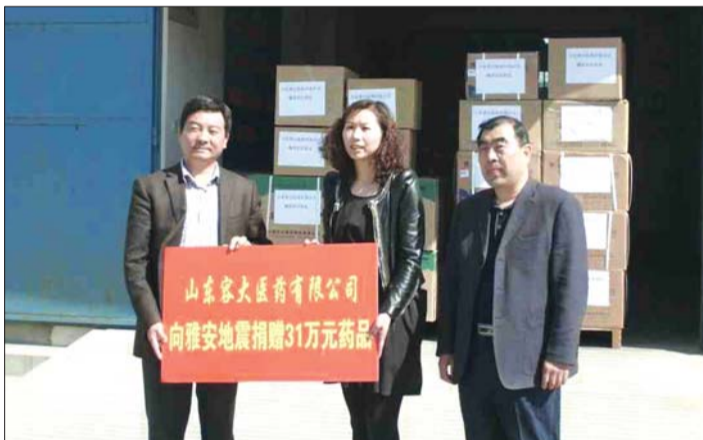

泰莱高速开通“绿色通道”

抗震救灾车辆一律免费通行

本报泰安4月25日讯(记者 王世腾 通讯员 赵方方 王溪) 25日,记者从泰莱高速公路泰安管理处获悉,即日起,泰莱高速对运输抗震抢险救灾物资车辆暂免征收车辆通行费。

为保障抗震抢险救灾物资迅速顺利运往灾区,按照省厅统一部署,根据《收费公路管理条例》有关规定,

泰莱高速公路泰安管理处接到紧急通知后,迅速将通知要求传达至所辖泰安、范镇两收费站。凡持有国务院有关部门、省级人民政府及省级民政部门下达的抗震抢险救灾通知、电报、传真、调令、证明信、介绍信等有效证明,向地震灾区运送抗震救灾物资的车辆,结合现有的“绿色通道”等专用收费道口,保证车辆快速优先免

23日上午,在新泰市第二人民医院病房内,今年89岁的郑道勇老人亲手把6000元现金交到新汶街道办事处民政办主任张丽手中,并叮嘱她一定要把钱转交给雅安灾民。郑道勇说,他是一名老党员,参加过莱芜战役、淮海战役,是一位在战场上抛头颅洒热血的老战士。我拿的也不大,住院费还压着一两万,就拿6000

吧。”郑道勇说完,还不时地与家人讨论灾区的情况。

郑道勇的儿子说,四川地震灾情发生后,父亲正在医院接受治疗,他整天守在电视机旁,时刻关注着灾区的情况。“父亲一整天只看抗震救灾节目,当一个鲜活的生命从废墟中被救出时,他就说多好啊,又一个生命。他本身是肺癌晚期,这6000块钱本来是他的医疗费,他这样做,我做儿女的非常支持他。”

“老人身患重病,却仍然心系灾区,捐出6000元钱,这种精神值得全社会学习。我们将及时把善款转到雅安地震灾区。”新泰市新汶街道办事处民政办主任张丽说。

一药企31万元药物捐雅安

截至25日,市红十字会共收到善款和物资总价值近50万元

本报泰安4月25日讯(记者 刘来) 25日,泰安市红十字会收到多笔捐给地震灾区的钱物,泰安一家药品批发企业捐出价值近31万元的药品,一家企业员工集体捐款15万元。截至4月25日,泰安市红十字会共收善款和物资总价值近50万元。

25日9时30分,山东容大医药有限公司几名工作人员将一箱箱药物摆放整齐,堆在仓库门口,药品箱上贴着“赈济灾区药品”字样,公司副总经理姜英介绍,他们是一家集医药批发、配送为一体的公司,雅安地震后,看新闻得知灾区需要药物,就准备了以抗生素、急救药、抗病毒药物为主的药品,总价值在31万元左右。“希望能尽我们的微薄之力,帮助灾区人民。”姜英说。

泰安市交运集团在雅安地震后组织公司员工捐款,几天时间筹集15万元。25日上午,集团负责人将善款转交给泰安市红十字会。