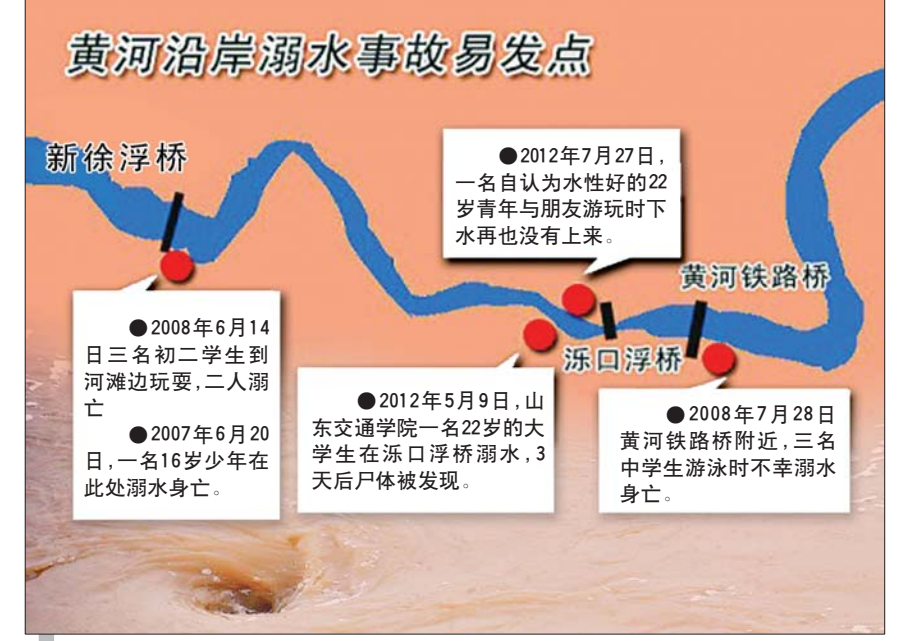

山财大党委决定 授予救人十学生 见义勇为先进个人

本报5月8日讯 8日下午,记者了解到,山东财经大学党委决定授予10名救人学生“见义勇为先进个人”称号,并初步定于在下周二召开表彰会,对10名学生进行奖励。

黄河溺水事件频发引发疑问

黄河凶险段 谁拉安全网

本版采写/本报记者 吴金彪 张秦来 本版摄影/本报记者 邱志强

发生事故的黄河森林公园段,历来是个“凶险”的所在,据说每年都有3人以上在这里溺亡。对这个凶险的河段,有没有相应的救援机制?民间救援队伍在积极行动,为何不见专业救援组织踪影?记者对此进行了调查。

5月8日,记者来到了黄河森林公园,这个公园位于黄河的北岸。5月5日,三名落水人员就是从黄河公园进入到黄河滩上,进而发生的落水事故。而据失踪小伙孙庆勇的姐夫说当时孙庆勇和同事们都是买票进入森林公园的。

救援队员和孙庆勇齐心协力绑定搜救绳索。

上没有任何的防护措施。在渡口浮桥东侧北岸,依然有游客在河滩上露营。虽然是设置了警示牌,但游客的安全就只能靠警示牌保证吗?记者在渡口街道办事处一位工作人员取得了联系。他告诉记者,这个河段的确实在其辖区范围之内,但他们负责的是河岸以上的部分,黄河和河岸的部分还是应该由水务部门管理。

找个专业救援队 太难啦

5月6日是济南蓝天救援队授旗一周年的纪念日,也是在这一天他们接到了孙庆勇家人的求救电话。据蓝天救援队一位志愿者介绍,他们以前的救援工作主要是在山野和城市灾难,在开放的河流进行救援,还是第一次。为此,他们在出队之前做了充足的准备。

据了解,蓝天救援队此次参与救援的成员多来自聊城,他们很多成员都有正式的工作,平时参与救援只能靠请假,调班来协调。“很多志愿者参与了雅安的地震救援,当时就是调班去的灾区,回来后,都是连续上班,刚把上次缺的班上完,就来参与这个救援了。”一位志愿者说。

黄河险滩步步惊心隐患多 不知深浅溺亡多为年轻人

“黄河九曲十八弯,一碗河水半碗沙。”滚滚的黄河水气势磅礴,游客在靠近它,体会到它的雄壮和壮观的同时,也应该将安全摆在第一位。“土岸随时可能出现塌方,塌陷泥土落入水中,极易形成深沟,前一步还刚没过去,再走一步可能就是深渊,加上黄河泥沙多,呛到一口就可能致命。”陈学正说,而这正是很多外地游客和年轻人不了解的情况。

加盟齐鲁楼市,成就财富梦想 加盟咨询专线: 0531-81758660 更多房源请登录齐鲁楼市不动产网站 WWW.qibdc.com