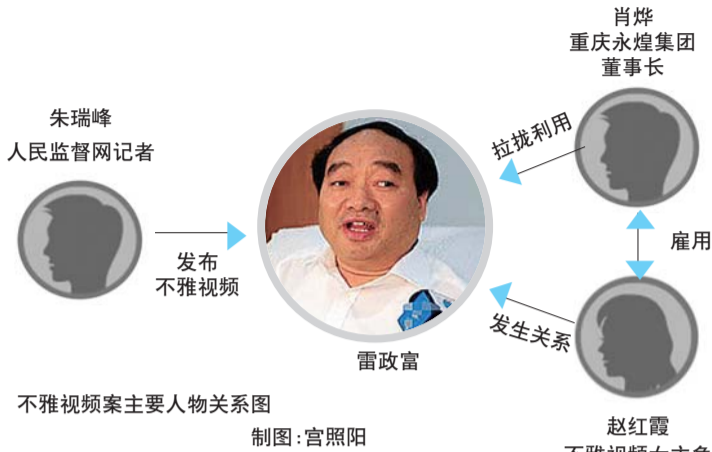

## 去年遭实名举报,身陷“不雅视频案”

本报济南5月13日讯(记者刘德峰) 13日上午,重庆市人民检察院发布消息称,“重庆市北碚区原区委书记雷政富涉嫌受贿一案,已于2013年5月10日由重庆市人民检察院第一分院依法向重庆市第一中级人民法院提起公诉。”

而5月3日上午,重庆市检察机关曾通过重庆市人民政府新闻办公室发布消息称,雷政富涉嫌受贿案已侦查终结,检察机关正在审查起诉。

据悉,重庆市纪委在调查“不雅视频事件”时,发现了雷政富涉嫌受贿犯罪线索,并移

交检察机关。2013年1月24日,重庆市人民检察院依法对雷政富涉嫌受贿罪立案侦查。2月1日雷政富被刑事拘留,2月6日被依法逮捕。3月29日,重庆市人民检察院将本案交由重庆市人民检察院第一分院审查起诉。

5月7日,重庆市政府新闻发言人称,重庆市纪委对涉及不雅视频的雷政富等21名违纪党员干部作出处理,包括党政干部15名、国有企业领导人员6名。其中对雷政富给予开除党籍、开除公职处分,对其涉嫌犯罪问题于今年1月依法移送司法机关。

### 案件回顾

2012年11月20日 人民监督网记者朱瑞峰发表文章、图片及视频链接,称“重庆市北碚区原区委书记雷政富包养情妇并与之淫乱”。

2012年11月21日 重庆市纪委称已开始就不雅视频事件进行核实。

2012年11月21日 有记者拨通雷政富本人的电话,核实不雅视频及图片的真实性。雷政富回应说:那些(不雅视频)是假的,造假的。

2012年11月22日 重庆官方初步确认,有关视频并非PS,但男主角是否为被举报人尚在确定之中。

2012年11月23日 重庆市纪委确认男主角为雷政富本人,免职并立案调查。

2013年1月24日 重庆市人民检察院依法对雷政富涉嫌受贿罪立案侦查。

2013年2月1日 雷政富被刑事拘留。2月6日被依法逮捕。

2013年3月29日 重庆市人民检察院将本案交由重庆市人民检察院第一分院审查起诉。

2013年5月7日 重庆市纪委拟对雷政富给予开除党籍、开除公职处分。

2013年5月10日 由重庆市人民检察院第一分院依法向重庆市第一中级人民法院提起公诉。