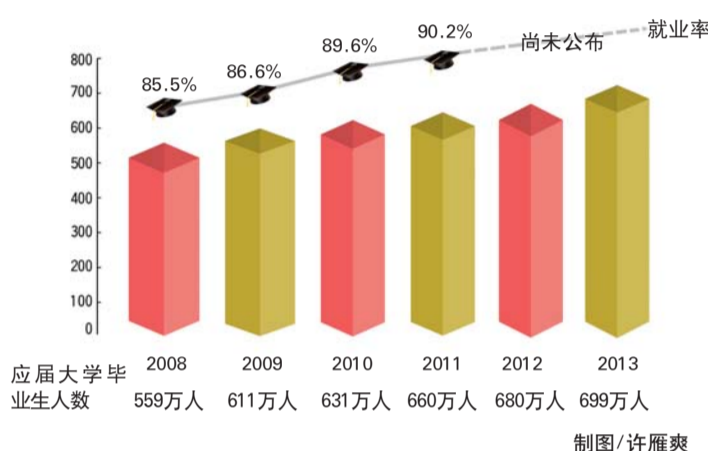

习近平:就业是民生之本

切实做好以高校毕业生为重点的就业工作

据新华社天津5月15日电 中共中央总书记、国家主席、中央军委主席习近平5月14日至15日在天津考察时强调,就业是民生之本。

考察期间,习近平来到天津市人力资源发展促进中心,

了解中心提供的就业服务项目,并同正在现场的招聘人员和应聘大学生亲切交谈,详细询问有关情况。他还前往天津职业技能公共实训中心,了解职业技能培训情况,并同高校毕业生、失业人员、农村富余劳

动力等代表座谈。

在听取了座谈会上各位代表的发言后,习近平指出,就业是民生之本,解决就业问题根本要靠发展。要切实做好以高校毕业生为重点的青年就业工作,加强城镇困难人员、退役军

人、农村转移劳动力就业工作,搞好职业技能培训、完善就业服务体系,缓解结构性失业问题。他勉励当代大学生志存高远,脚踏实地,转变择业观念,坚持从实际出发,勇于到基层一线和艰苦地方去,把人生的

路一步步走稳走实,善于在平凡的岗位上创造不平凡的业绩。他要求有关部门加大对高校毕业生自主创业支持力度,对就业困难毕业生进行帮扶,增强学生就业创业和职业转换能力。

提高重点高校招农村生比例

特困地区定向招生专项计划增至3万名

据新华社北京5月15日电 国务院总理李克强15日主持召开国务院常务会议,研究做好今年高校毕业生就业工作,同时决定进一步提高重点高校招收农村学生比例。

国企招聘要公开 信息过程结果

会议指出,今年高校应届毕业生达699万人,就业压力明显增大。要采取有效措施,切实保障应届毕业生就业水平不降低、有提高。一要落实现有政策。对高校毕业生就业政策落实情况开展集中检查。二要拓宽就业渠道。开发更多岗位,引导毕业生到中小企业、非公经济和基层就业。实施离校未就业毕业生的“就业促进计划”,为他们提供持续的就业帮扶。三要鼓励自主创业。落实创业培训补贴、小额担保贷款及贴息、税费减免等政策,降低自主创业门槛。四要完善就业服务。各地可将校园招聘活动纳入公共就业服务

适当支持。毕业生异地求职,可按规定享受当地免费公共就业服务和就业扶持政策。五要开展就业帮扶。对城乡低保家庭的应届高校毕业生,从今年起给予一次性求职补贴。适当提高毕业生就业见习基本生活补助标准。

会议还要求,促进就业公平。严防招聘过程中出现性别、民族、残疾等方面的歧视。加强国有企业招聘活动监管,切实做到招聘信息、过程、结果“三公开”,鼓励国有企业、科研机构吸纳更多高校毕业生就业。

东部高校招中西部考生 专门安排18.5万名额

会议决定,提高重点高校招收农村学生比例,让更多勤奋好学的农村孩子看到更多的希望。今年要扩大农村贫困地区定向招生专项计划,将去年面向集中连片特困地区的1万名重点高校招生计划增至3万名,招生区域包括所有国家级扶贫

应届大学毕业生人数: 2008 (559万人), 2009 (611万人), 2010 (631万人), 2011 (660万人), 2012 (680万人), 2013 (699万人)

制图/许雁爽

开发重点县,招生高校覆盖所有“211工程”和中央部署高校特别是知名高校。按照高考程序和确定的标准,将今年新增的本科招生计划主要用于高等教育资源相对缺乏、升学压力大、农村考生多的中西部

省份。继续实施“支援中西部地区招生协作计划”,在全国高校招生计划中专门安排18.5万个名额,由东部高校招收中西部考生。多措并举,使更多优质高等教育资源惠及农村、边远、贫困、民族地区的农家子弟。

国务院食安办:

肉制品问题突出 追当地政府责任

本报讯 国务院食品安全办发出紧急通知,要求各地开展肉及肉制品专项治理行动,严厉打击假羊肉等违法犯罪行为,彻底摧毁整个犯罪产业链、利益链。各地要严格落实肉及肉制品质量安全的政府负责制,对打击治理不力、肉及肉制品问题突出的地区,要严肃追究当地政府及有关部门责任。 据央视

X特步(童装)
现面向全省诚招加盟商
加盟热线: 18865901599
特步(中国)发展有限公司·童装事业部
电话: 0592-2933326 www.xtep.com

SHIFT_

NISSAN
LIVINA 骊威
新生代全时多能车

技术日产 人·车·生活

新生代骊威 焕新登场

多能多彩, 加减由我! 新生代全时多能车, 新骊威, 以加减法则演绎自我, 乐活即享宅车生活!

- + 空间 2600mm超长轴距
- 油耗 6.1L/百公里超低油耗
- + 动力 91kw强劲动力
- + 活力 全新V-SHARP设计理念*

我就是喜欢“宅”在家里!!