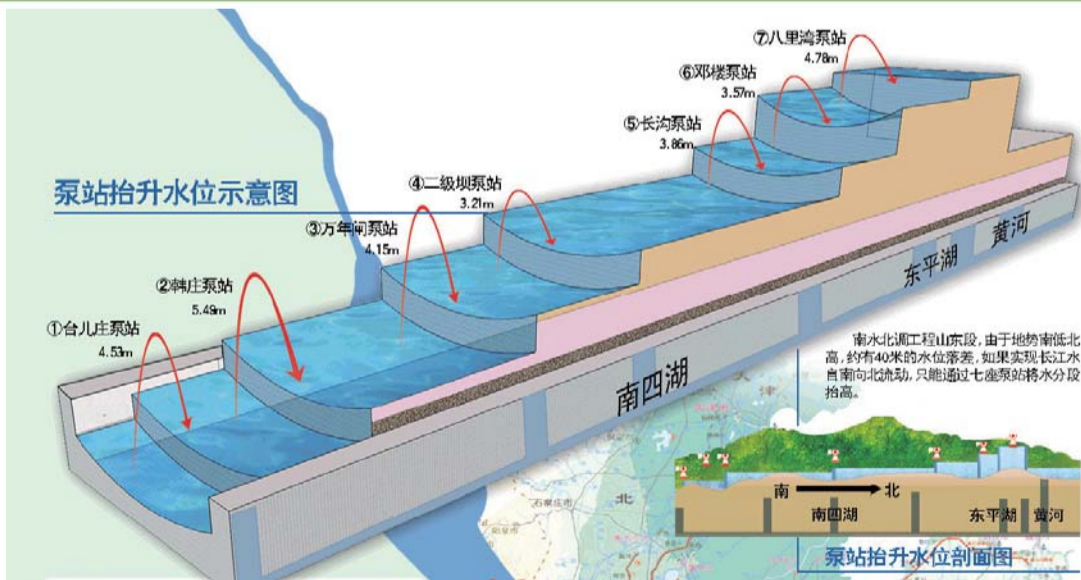

SUNYARD 世友地板
6月22日
世友地板 双工双供会
相约·济南国际会展中心
全场地板低至39元/㎡
预约热线:400 888 3898 详情请咨询全省内各区域专卖店

大陆再推31项惠台措施

新增13城市试点赴台个人游,青岛28日启动

A03 重点

这里是 青岛三浴

浒苔来袭,浴场变“草原”
青岛启动浒苔蓝色预警

6月16日,大量浒苔在青岛第三海水浴场靠岸,浴场沙滩绿茫茫一大片,这条长三百米、宽四十余米的浒苔带让人感觉好像到了草原。图为游客在青岛三浴的浒苔上行走。

本报记者 张晓鹏 摄

步行齐鲁 南水北调沿线行

提来长江水 复活老运河

南水北调通水后,船家不再“靠天吃饭”

A04、A05 重点

南水北调工程山东段,由于地势南低北高,约有40米的水位落差,如果实现长江水自南向北流动,只能通过七座泵站将水分段抬高。

直升机坠毁沂南 飞行员遇难

A10 山东