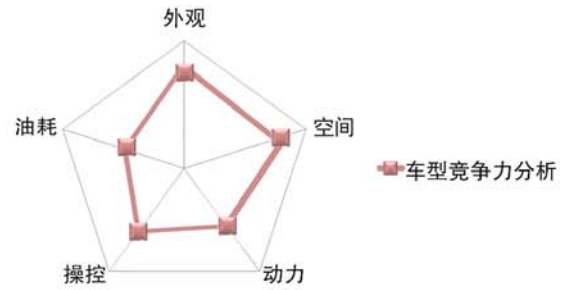

外观硬朗、空间舒适、操控出色

东风悦达起亚新狮跑

2.0	GL	2WD	MT	15.98万元
2.0	GL	2WD	AT	16.98万元
2.0	GLS	2WD	MT	17.38万元
2.0	GLS	2WD	AT	18.38万元
2.0	DLX	2WD	AT	18.68万元
2.0	GLS	4WD	MT	18.88万元
2.0	Premium	2WD	AT	19.68万元

保修政策：5年/10万公里
 保养里程及费用：5000公里/首保/免费 1万公里/约300元
 1.5万公里/约350元 2万公里/约500元
 平均每年保养花费：约1000元内

金牌顾问荐车

优势一：外观配置全面升级

外观上，新狮跑秉承了“Design KIA”设计理念精髓，对车体前脸、尾部进行了全新设计。新车虎啸式进气格栅经过加大处理，下进气格栅由蜂窝状变为镀铬横条，前大灯加入LED光源，同时雾灯样式以及下进气格栅也经过重新设计。尾部方面，该车尾灯造型焕然一新，添加了LED光源与导光装饰件。通过改款，新狮跑多处配置升级，营造出更加动感的驾乘氛围。新增一键启动，全系标配发动机电子防盗系统。

优势二：空间细分人性化设计

新狮跑充分体现了SUV的空间优势，座椅对于乘客的背部支撑与包裹还是相当不错的，2630mm的轴距保证了后排乘坐空间。座椅舒适性方面十分突出，坐垫面积设计较大，对于腿部的支撑十分到位。至于储物空间方面，前后排杯架是全系标配，前后车门都有独立储物槽，能够放置瓶装水，前排座椅的背后也设有网格状的储物格，前排中央扶手可以分层开启，日常使用起来十分便捷。

优势三：应付各种路面操控出色

新狮跑在连续弯道当中，底盘能表现出不错的帖服性，偏硬的悬挂能较好的抑制车身侧倾，驾驶感觉十分硬朗。在操控性方面，新狮跑的方向盘握感比较舒适，转向助力系统的调节也比较到位。面对颠簸的山路、国道和高速公路等多个路段，东风悦达起亚新狮跑的舒适性，出色的视觉和比较扎实的底盘、悬挂都能让人印象深刻。

▲配置升级空间细分

车主口碑

刘成鹏：空间大，后备箱尤其能装东西。
 齐明：配置高，油耗低，性价比高。
 赵晓燕：我很喜欢后排放平可以满足两人休息，平时出去玩的话特别是长途肯定特别有用的。
 韩来东：好看，视觉冲击力很强哦。
 张亮：新狮跑有一个专用的V底盘加上185mm的最高离地间隙，跑山路的时候太给力啦。