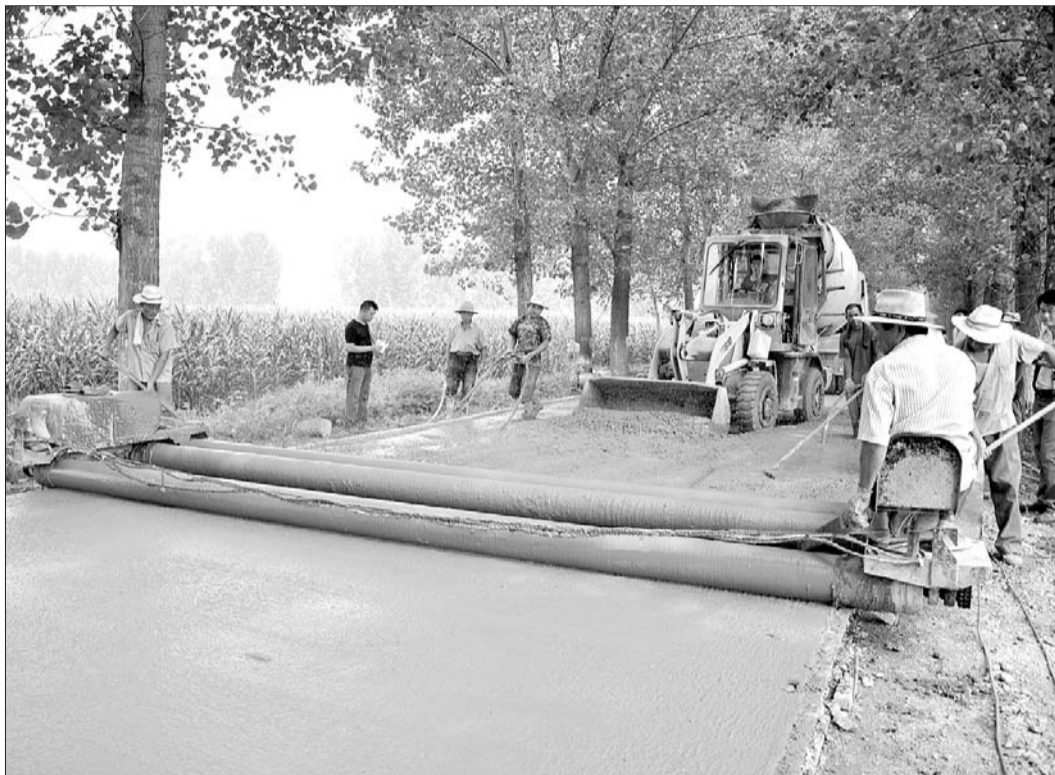

订酒店, 查天气? 打 12580

找工作? 打 12582

问路? 打 12585

济宁四县市列入省第二批村级公路网化示范县,三年内:

2000多公里村级公路“联网”

正在铺设中的乡村公路(资料片)。李蕊 摄

本报济宁7月2日讯(记者 李蕊 通讯员 李政 李宇) 2日,记者从全省农村公路现场工作会议上获悉,目前山东省已确定第二批39个村级公路网化示范县,其中济宁的泗水、汶上、梁山、邹城四个县市榜上有名。在未来三年内,济宁市将针对以上四个县市投资3.02亿元,建设农村公路网化工程2000余公里,形成通畅便捷的农村公路交通网络。

山东省交通厅联合省财政厅

研究确定的第二批39个网化示范县,涉及行政村2.4万个,计划建设村级公路1.8万公里,总投资98亿元。其中,济宁的泗水、汶上、梁山、邹城四个县市榜上有名。

“实现村级公路网化验收必须达到相应的标准。”济宁市交通运输局相关负责人告诉记者,实施公路网化工程将对每个行政村都建设1-2条主要街道,并实现其路面硬化。同时,还要使村与村之间相连接的路面全部硬化。此外,村内

与村外主要道路也要实现连接。该负责人表示,在2011年至2012年实施的首批村级公路网化示范县建设中,济宁的曲阜、金乡、嘉祥三个县区率先实施了村级公路网化工程,并最终顺利通过省级部门的验收。

济宁市将从今年开始,利用三年时间,对本地被列入第二批村级公路网化示范县的泗水、汶上、梁山、邹城四个县市的2400余个行政村2000多公里的村级公路实施网化工程。

曲阜成村级公路网化示范县:

基本实现“户户通” 乡村教师免费通勤

农村公路建设是推进农村建设发展、保障改善民生的头等大事。记者从2日召开的全省农村公路现场工作会议上了解到,曲阜作为全省首批村级公路网化示范县,通过两年的农村公路建设,不仅基本实现了“户户通”的目标,还使3000多名乡村教师乘上了免费的通勤车。

“如今,走进我们曲阜的任何一个村庄,看到的都是平整的水泥路,路旁还有流淌积水的水槽,乡村道路彻底摆脱了雨天一腿泥、晴天一身土的旧面貌。”曲阜市交通运输局相关负责人告诉记者,在实施村级公路网化示范县建设的两年间,曲阜市解决了多个村存在断头路、村与村之间无连通路、行政村无主要街道的问题。期间,投资6.2亿元,建设农村公路、村内街巷2248公里,全面实现村村通、村内通,基本实现户户通。

目前,曲阜市公路通车里程已达到1399.5公里,公

路密度达到156公里/百平方公里,好路率达85%,镇村通达率、公路列养率均达到100%。在全省35个“村级公路网化示范县”中率先完成建设任务,并第一个通过检查验收。

在快速发展农村公路建设的同时,曲阜市还在农村公路建设的基础上,大力推进城乡客运公交化,先后投资7700万元,兼并收购私营公交车50辆,“村村通”农村客运班车76辆,新增公交车147辆。同时,开通城乡公交线路35条,全市公交线路里程780公里,行政村通车率达到100%。

为了解决乡村中小学教师上下班难的问题,曲阜市实施了农村中小学教师免费乘公交工程。先后投入75辆公交车,解决了当地114所农村中小学3000多名教师上下班免费乘车问题,得到了社会各界的一致好评,达到路通、车通、民心通的良好效果。

曲阜高铁户外广告位招商中...

孔子大道路牌 广场三面翻 通道灯箱 站台大牌

智影传媒·独掌曲阜高铁户外广告媒体: 0537-3929666

山东省人民政府指定公物拍卖机构

山东中正拍卖有限公司拍卖公告

受有关部门委托,我公司定于2013年7月19日下午15时在本公司拍卖厅公开拍卖汶上县轩羽服饰有限公司钢结构厂房11间,二层办公楼一处,门卫传达室5间及设备一宗,整体拍卖,参考价约78.9250万元。

展示时间、地点:公告之日起现场展示。

竞买登记手续:有意竞买者请于2013年7月18日前(到账为准)将15万元竞买保证金汇入以下指定帐户,持有效证件到本公司办理竞买手续。

户名:山东省济宁市中级人民法院
开户行:中信银行济宁支行
账号:102440000000001398
联系地址:济宁市环城西路豪丰庄园营业房北1号
联系电话:0537-2655178 15653711981

山东中正拍卖有限公司
2013年7月3日

虚位以待

中国拍卖行业“AA”级拍卖企业

山东天恒星拍卖行有限公司司法拍卖公告

受司法部门委托,定于2013年7月19日10时在济宁市红星东路运河之星酒店会议室对以下标的依法进行公开拍卖:

一、拍卖标的:位于曲阜市书院西南林角房地产一宗(曲房权证曲字第01000006号房权证所载房产建筑面积757.01平方米,房产设计用途为非居住用房;曲国用(2006)第081905140050号土地使用权证所载商业出让土地使用权面积2600平方米),参考价322.5万元。详情请来人来电咨询。

二、拍卖标的展示时间地点:2013年7月18日前在标的所在地展示。

三、竞买登记手续办理:有意竞买者请于2013年7月18日16时前将竞买保证金20万元汇入我公司帐户(户名:山东天恒星拍卖行有限公司,账号:378301030012015126539,开户行:交通银行济宁分行营业部)并凭保证金收据及有效证件到我公司办理竞买登记手续方可取得竞买资格。

联系地址:济宁市古槐路43号
联系电话:0537-2212898 2214998 13563736588
网址:www.sdtxp.com

山东天恒星拍卖行有限公司
2013年7月3日

招生 2013年秋季

济宁广播电视大学成人教育

开放教育:中央广播电视大学
奥鹏教育:北京语言大学、吉林大学、东北大学、中国石油大学(华东)

层次:专科、专升本。
免试入学,国家承认学历,学信网可查,最快2.5年毕业。
专业齐全:经济金融类、管理类、保险类、机械类等、药学等。

函授教育:山东财经大学、济宁职业技术学院
参加2013成人高考,免报名费、送考前辅导教材
专业介绍:经济金融类、管理类、保险类、机械类等
报名电话:0537-2235308 2236673
报名地址:济宁常青路7号济宁广播电视大学(电视山东路)