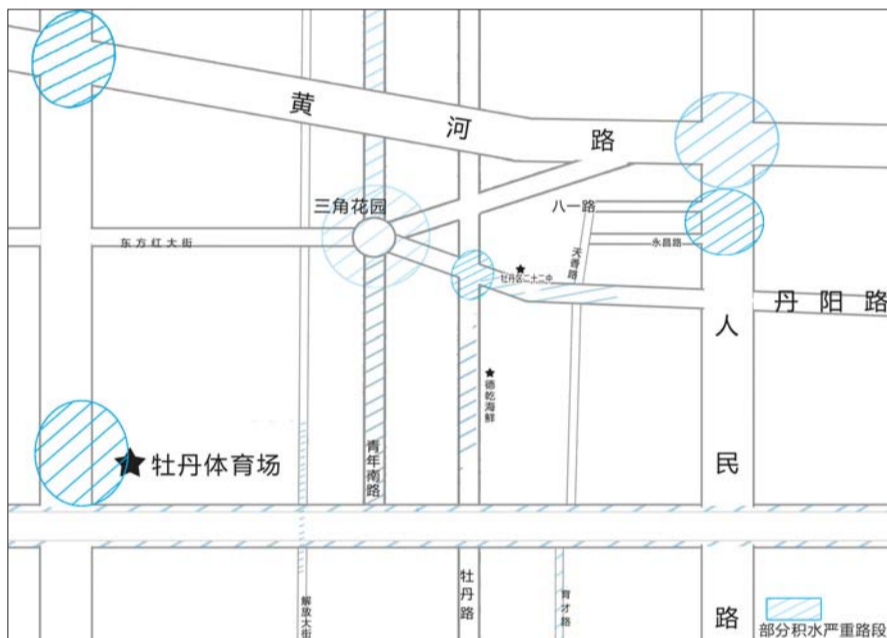

有帮助,另外,未来两三天菏泽降雨仍将持续。未来三天具体天气情况如下,2日夜到3日白天,雷雨,最高温度33℃,最低温度25℃,南风3-4级。3日夜到4日白天,雷雨转暴雨,最高温度29℃,最低温度26℃,南风3-4级。4日夜到5日,小雨转多云,最高温度32℃,最低温度23℃,南风2-3级。

一场急雨积水严重

记者探访市区多个积水路段

本报记者 李贺

一场急雨造成了菏泽城区多处道路积水,许多路段都显示“此路不通”。2日下午16时,在菏泽城区立交桥,下面的道路已经积水很深,几辆轿车搁浅在水中,一些市民不得不骑电动车走上面的机动车道。

由此沿人民路往南走,在八一路交叉路口,道路积水十分严重。机动车道上都是上下班的车辆。据交警介绍,最深的地方雨水齐腰深,车辆通行都成问题。从八一路到永昌路,人民路上的积水一直都非常多。

在积水的道路上,一些市民的电动车在水中骑不动了,市民索性推着走,几个八九岁的儿童在水中趟着玩,后面几辆水中熄火的汽车不得不推着走。

2日下午,记者还探访了菏泽市其他易积水路段,发现在三角花园以南青年路、牡丹路德乾海鲜附近、牡丹区22中前丹阳路、西安路体育场西边、中华路两边人行道、人民北路与永昌路口等地方,都是下雨时走不通的地方,夏季降雨多而且急,道路容易积水,市民外出这些地方最好绕行。