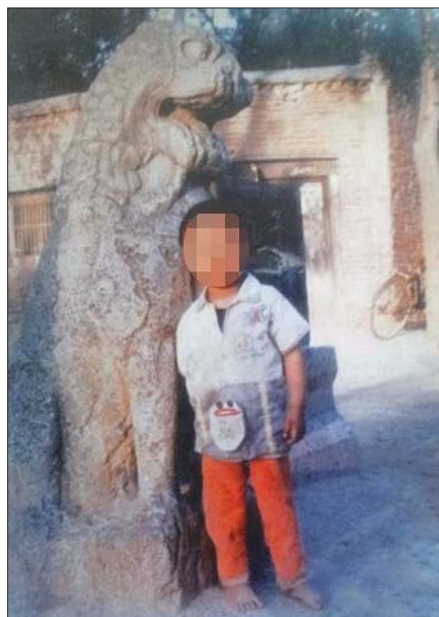

## 600年镇村石狮半夜被盗

嘉祥与阳谷警方联手抓获嫌犯起获石狮

民警在孟某家中找到了被埋地下的石狮子。 通讯员 李树国 摄

立在村中央的石狮子。(资料片)

本报济宁7月8日讯(记者 岳茵茵 通讯员 许巧 李树国) 6月17日,阳谷县闫楼镇石狮子村一明朝洪武年间的石狮子被盗,这座狮子是村里的镇村之宝,位于村中央,600年来从未动过位置。近日,在嘉祥警方与阳谷警方的配合下,四名嫌疑人被抓获,其中一人是文物贩子。

6月17日,阳谷县闫楼镇石狮子村的标志石狮子一夜不翼而飞,村民们将这座石狮子视为镇村之宝,大家既愤怒又心疼。石狮子位于村中央十字路口、村民孙红秋家门口。6月18日早上大约5点,孙红

秋出了大门,突然发现石狮子不见了,石狮子底座位置红砖有松动的痕迹,孙红秋马上报了警。

据介绍,丢失的这座石狮子高约1.6米,重约1000公斤,明朝洪武年间建村时石狮子就已存在,有600年的历史。村中流传它是被黄河水冲过来的。虽然村子地形和地貌几经变迁,狮身明显风化,但石狮子的位置从未动过,成了村里的标志。村里流传“摸一下狮子头不头疼”的说法,每年正月十六,村中无论男女老少,都要摸一下狮子的头。曾有村民提议将它保护起来,但一直没实施。石

着一辆六轮农用车来到阳谷县石狮子村。先把农用车停在村外,推着地排车进村,找到狮子后,把地排车立起来,用绳子把狮子和车板紧紧绑在一起,一人在下面稳住车轮,然后慢慢往下落,直到车轮卡进车槽里。然后推着石狮子出村到农用车前,立起三脚架,用倒链把狮子吊起来,然后装车离开。

孟某供述,到手后第三天,他在电视上看到丢狮子的新闻,心里害怕,就在院里挖了大坑,把狮子用塑料布包上,面朝下埋在地下。没想到还没找到买家,就被抓了。目前此案还在进一步审理中。

翻护栏过马路  
情侣被车撞伤

本报青岛7月8日讯(记者 周衍鹏) 7日深夜,在香港东路索非亚大酒店附近,一对在青岛打工的情侣翻护栏横穿马路时,与一辆疾驰的轿车相撞,两人身体多处受伤。

记者赶到事故现场时,120医护人员正在对两名伤者进行处理。据了解,两人年龄均在20多岁,是从外地来青打工的一对情侣。“求求你们先救她!”现场男子抱着受伤女子向医生苦苦求助,浑然不顾自己右肩、右腿等多处不断往外流血。在他怀中的女子则是面色苍白,双手一直紧紧抓着男子,双腿只要稍微一动,女子便疼得大叫。随后两人被紧急送往附近医院救治。