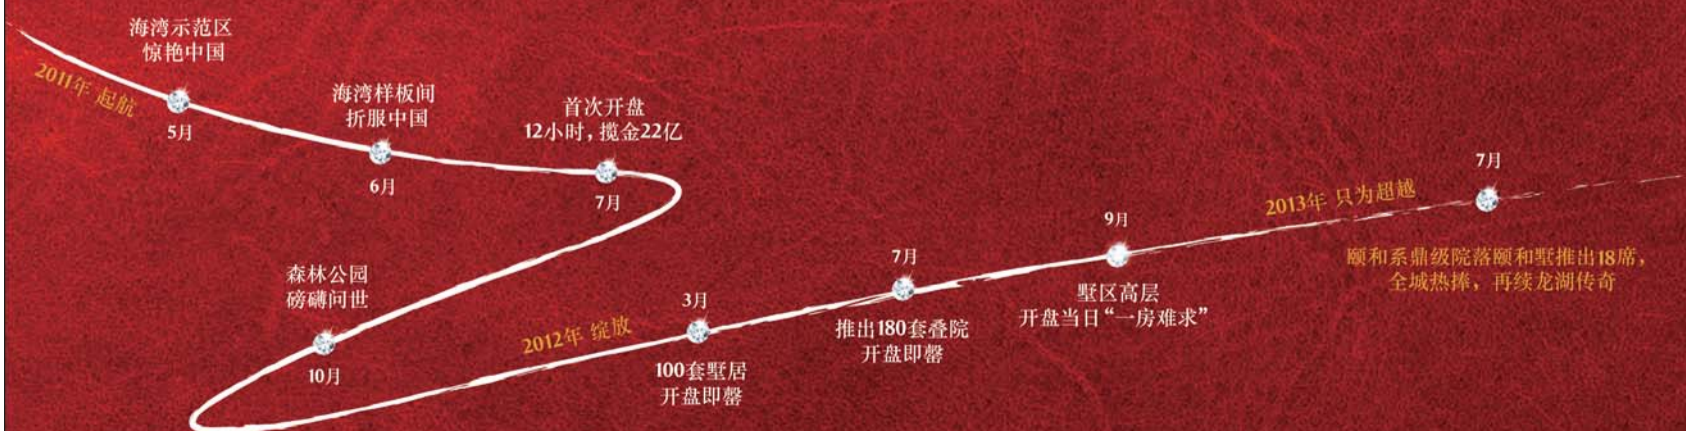

龙湖·葡醍海湾
BANYAN BAY

效果图

一生一栋 龙湖墅

全城热捧 再续龙湖传奇

350万^起 坐拥独立院落【颐和墅】

邻水墅王仅十八席，每套可获100-200m²增加空间，恭候甄选
挑高4.8米，270度采光、南北双庭院，随心打造大尺度私密空间

珍藏准现房，20周年龙湖地产七月钜献！

Longfor 龙湖地产
中国·烟台·养马岛度假区

烟台 VIPLINE 热线 (0535) 6517777

招远 VIPLINE 热线 (0535) 8386777

蓬莱 VIPLINE 热线 (0535) 5678910

龙湖创业 20 年 LONGFOR 20th 1993-2013

烟房预许字2011第096号

本宣传资料所有文字、数据及图片是设计的表达和示意，为要约邀请，不构成要约内容。具体信息以合同约定及政府最终审批为准。本资料发布时间为2013年7月。本公司保留对宣传资料修改的权利，敬请留意最新资料。