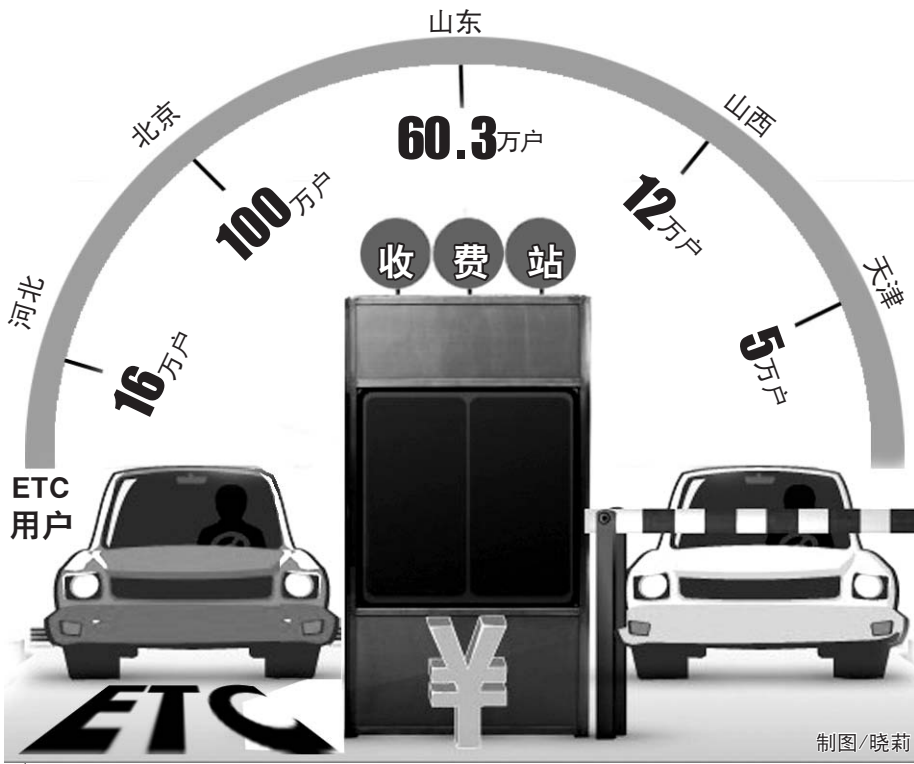

山东有望10月底并入京津冀ETC联网区

来往京津冀晋可“收费不停车”

本报济南7月25日讯(见习记者 李虎) 记者从省交通部门了解到,今年10月底,山东及山西将力争并入京、津、冀ETC(电子不停车收费系统)联网区域。今后京、津、冀、鲁、晋将实现区域高速公路联网统一收费,安装ETC系统的车辆今后无需再在省际收费站停车缴费换卡,且在这五省市享受鲁通卡95折通行费优惠。

按照交通运输部相关要求,山东、山西预计最快将在今年10月底,最迟明年年初并入京、津、冀ETC(电子不停车收费系统)联网区域,实现“五地”区域高速公路联网统一收费。所辖车辆将实现一卡通行五地,极大提高路网运行效率。

记者了解到,2010年9月28日,京、津、冀实现高速公路联网不停车收费。山东和山西纳入京、津、冀ETC联网区域后,两市三省高速路联网运行后将有200多万用户享受ETC带来的便利。届时,这个区域将成为继2012年8月长三角区域上海、江苏、浙江、安徽、江西、福建六省市全面开通高速公路联网不停车收费后,全国第二大ETC联网区域。

记者从山东高速信联支付有限公司获悉,依托央行第三方支付许可,该公司预计将于8月份发行涵盖鲁通卡功能的“信联卡”。此卡除能实现在联网高速公路缴费,实现ETC功能外,还能享受坐出租、乘公交、购物、餐饮、加油等“一条龙”服务。“今后有望实现持一张‘信联卡’在联网区域内既享受高速公路ETC不停车的便利,享受通行费95折的优惠,又能满足购物、旅游等其他消费需求,这将极大地方便山东省内居民的省际出行。”山东高速信联公司负责人说。

北京市ETC用户已超百万,通过ETC系统,两年内共减少温室气体排放6103吨。

延伸阅读

山东已建成ETC车道431条

山东高速公路电子不停车收费项目一期工程于2010年7月1日建成投入运行,有效缓解了高速公路交通压力,车辆减少了起步、刹车的频率,降低磨损和油耗,减少了大气污染。截至今年3月底,我省

198个高速公路收费站已建成ETC车道431条,安装电子标签30.9万个,ETC收费站覆盖率达到60%,ETC用户达60.3万户。今后,山东所有安装电子收费车载装置的车辆,可通过ETC方式实现京、津、冀、