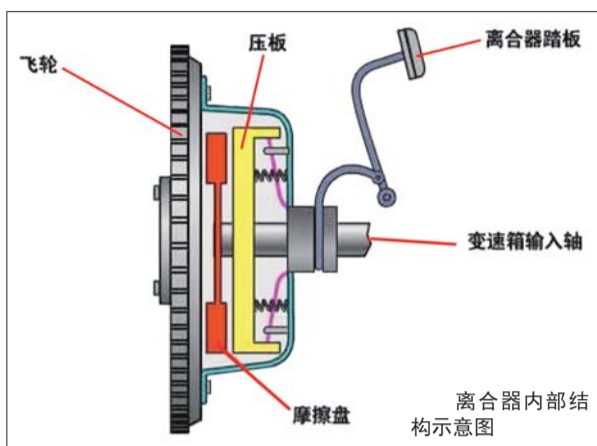

水瓶“垫”住离合 公交追尾伤人

离合踩不到位诱发事故,公交车上乱丢垃圾现象当止

一个小小的矿泉水瓶险些酿出一起大事故,原因是它滚到了离合器下,影响了公交车离合器的正常使用。这个矿泉水瓶来自哪里?公交司机称,它是车上乘客乱扔的垃圾。

本报青岛7月31日讯(记者 周衍鹏) 7月31日上午,在青岛合肥路的北国之春小区门前,一辆公交车与一辆单位班车发生追尾,所幸车速较慢,两车均受损较轻,但撞击仍造成公交车内一男子不幸倒地摔伤。据目击者称,事发时公交车的离合器曾被一空矿泉水瓶卡住,司机清理时一时分神,结果与前面的班车追尾。

“有一辆公交车跟班车追尾了,公交车上还有人受了伤!”31日上午8时许,市民向本报热线反映称,事发合肥路上的北国之春小区门前,因正值早高峰时段,事发路段已堵成一团。事发后,车上乘客立即报警并联系了120救护车,很快受伤男子就被送往附近医院救治。

记者闻讯赶到事故现场时,民警已经处理完,发生追尾的公交车及班车也均已驶离现场,合肥路周边路段的路况已经恢复正常。“幸亏车速不快,否则后果不堪设想!”据当时乘坐该公交车的刘女士介绍,事发当时她站在车厢的偏前部分,公交车也是刚从公交站牌处开出没多远,当时车上的乘客还不算太多,还有空余的座位。

刘女士称,事发前她

曾听到司机说了一句“怎么离合踩不动了”,司机为此减慢车速并低头查看,结果发现原来竟是离合器下卡了一个空的矿泉水瓶。于是司机俯身顺手将卡住的空水瓶捡了起来,还没来得及放到一边,公交车前头的一辆班车就突然在路边停下。这让公交车司机根本来不及刹车,就一头撞了上去,公交车的前挡风玻璃及班车的后挡风玻璃都撞得粉碎。据了解,受伤的那名男乘客当时刚上车不久,正在找空座时,两车就突然发生追尾,结果他顺势就朝前摔了出去,腰部受伤。

矿泉水瓶从何而来?据一公交车司机介绍,公交车司机喝水只能用水杯,矿泉水是不允许带上的,可以肯定矿泉水瓶是来自乘客。这名司机说,每次公交车收车时,驾驶员都会按规定进行打扫清理,而几乎每次都能清理出若干形形色色的垃圾,大多是乘客随手丢下的,而像此次事故中发现的空水瓶等,一旦滚落至刹车或离合下,很容易就会酿成交通事故。因此,该司机呼吁市民乘公交时最好能顺手将矿泉水瓶等垃圾带下车。

离合器这样工作,踩不到底会惹事

离合器位于发动机和变速箱之间的飞轮壳内,用螺钉将离合器总成固定在飞轮的后平面上,离合器的输出轴就是变速箱的输入轴。在汽车行驶过程中,驾驶员可根据需要踩下或松开离合器踏板,使发动机与变速箱暂时分离和逐渐接合,以切断或传递发动机向变速器输入的动力。因而在踩离合器时必须踩到底,才能保证正常换挡和安全驾驶。

离合器操作有八项注意

1) 注意正确的踩离合器姿势。离合器踏板应使用前脚掌控制。在踩离合器踏板时,用脚掌踏在离合器踏板上,脚跟要贴着地面。
2) 注意踩离合器时,要踩到最低点。
3) 注意控制离合的时机。在开车时,离合器不要松得太快或刻意将发动机转速提升得过高。
4) 注意在完全踩下离合器踏板后才换挡。
5) 注意在踩离合器踏板时,加速踏板应该迅速松开。
6) 注意离合器操作要和手部换挡动作相配合。在手部未能顺利换挡时,应该先松开离合器。
7) 注意在行车时,左脚切勿总放在离合器踏板上。
8) 注意在驾驶时,无论发生什么情况切勿用右脚踩离合器踏板。

网上扬言放火 男子被拘10天

本报潍坊7月31日讯(记者 赵磊 通讯员 周晓祥 苑国强) 安丘一网民扬言“要做一起山东最大的纵火案”。7月30日,安丘警方接报后迅速行动,将扬言放火扰乱公共秩序的嫌疑人倪某抓获。

“有人在网上扬言要做一起山东最大的纵火案!”7月30日上午,安丘警方接到一匿名市民的举报电话,该市民告诉民警,他在潍坊某小区业主的“QQ群”中,发现了这条信息,因为自己经常到这个群中交流,知道扬言“放火”的网民是安丘人,所以请求警方一定要阻止该网民做出过火的事来。民警根据举报人提供的线索,发现网名为“潍坊×××止水”的网民于7月29日在“QQ群”中发言,“要做一次山东最大的纵火案”,并且还明确说明了准备作案的时间、地点和方式。经过深入走访排查,民警于当天下午,在安丘市健康路附近将扬言放火嫌疑人倪某抓获。

35岁的倪某是安丘市兴安街道人。据倪某供述,他于2011年在潍坊某小区新购商品房一套,因没有按期交付,他一直对该小区开发商耿耿于怀。为发泄心中不满,倪某在该小区业主的“QQ群”中发布“扬言放火”的文字,以此谋求其他业主的支持和社会的关注。

目前,倪某已被安丘警方处以治安拘留10日的处罚。