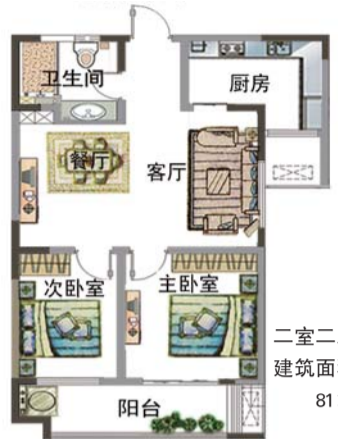

㎡的精装两居,在炎炎夏日送来阵阵清风,给力刚需为爱筑家。

紧凑的户型设计,精致的室内装修,上上城主力小户型81㎡自推出就受到热捧。“麻雀虽小五脏俱全”,81㎡的户型功能分区十分明确,客厅、卧室、厨房、卫生间等空间利用方正实用无半点浪费,客厅餐厅相连,空间开阔,充分考虑业主需求。双卧朝阳,南向超大阳台的设计,将4万平米北美风情景观园林收于眼底;两房两厅满足温馨家庭,精装

修成品房总价约46万元,首付约14万左右,它不仅可以让全方位满足“90后”安居乐业的梦想,还可以让小夫妻无顾虑的购房,是刚需购房的完美选择。

二室二厅一卫  
建筑面积约:  
81㎡