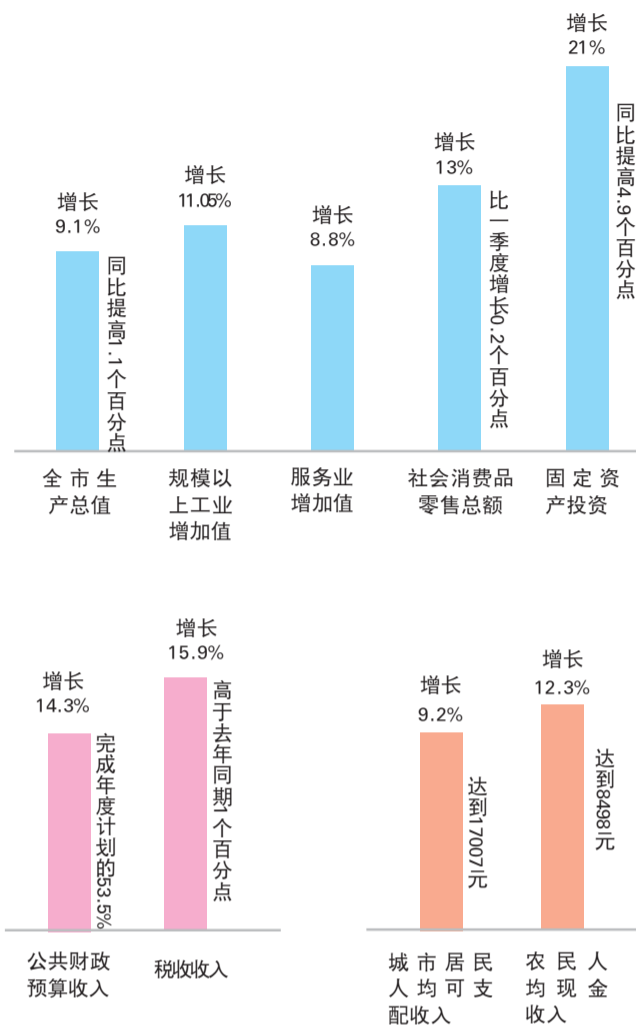

# 居民人均可支配收入增长9.2%

本报8月5日讯(记者 陈玮) 5日,记者从济南市召开的2013年上半年“加快科学发展 建设美丽泉城”督促检查会上获悉,上半年济南市经济平稳回升、积极向上,全市生产总值增长9.1%,固定资产投资增长21%,近年来首次跑赢全省。城市居民人均可支配收入达17007元。

今年上半年,济南市主要经济指标增速回升,全市生产总值增长9.1%,同比提高1.1个百分点。从三次产业看,济南市夏粮实现“十一连丰”,规模以上工业增加值增长11.05%,服务业增加值增长8.8%。同时,全市的投资消费也保持了稳定增长,社会消费品零售总额增长13%,比一季度增长0.2个百分点。固定资产投资增长21%,同比提高4.9个百分点,这一数字高于全省1个百分点。这是济南市固定资产投资增速近年来首次跑赢全省。

此外,上半年在质量效益方面有新提升。全市公共财政预算收入增长14.3%,完成年度计划的53.5%;税收收入增长15.9%,比重达到73.4%,高于去年同期1个百分点。在招商引资和项目建设方

面,一批带动力强、科技含量高、占据产业高端的重点项目加快推进,加快启动一批高科技产业孵化器、载体、平台。

经济增长的同时,居民的生活水平也在提升。上半年,城市居民人均可支配收入17007元,农民人均现金收入8498元。这两项指标分别增长了9.2%和12.3%,均高于生产总值增幅。在2013年济南市政府工作报告中,提出2013年预期目标是城市居民人均可支配收入、农民人均纯收入分别增长11%和12%。

此外,今年上半年,济南市的城镇登记失业率仅为2.5%,低于控制目标1.5个百分点。开工各类保障性安居工程10434套,竣工13363套,新增发放廉租房租赁补贴295户。

山东省省委常委、济南市委书记王敏表示,今年上半年,济南市城市建设、工作作风有了新的变化,经济社会发展可持续性增强。对于民生问题,王敏提出,承诺老百姓的事情要办好,做不到的事情不要轻易向老百姓承诺。“能够解决的事情,我们要办好,对老百姓提出的意见,要积极回复。”