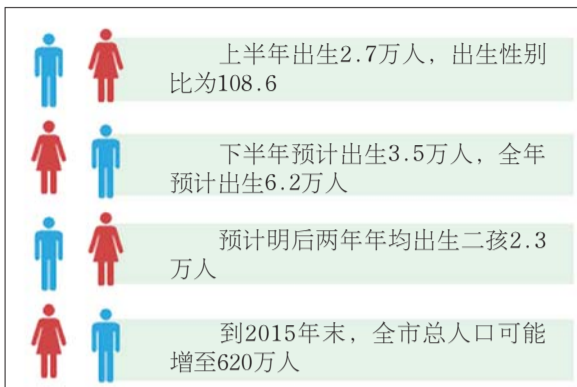

据了解,2013年上半年,济南市出生性别比(出生男婴与

女婴的数量之比的反映,其数值为每100名女婴对应的男婴数。——编者注)为108.6,性别比明显下降,同比下降4.1个比值。其中,一孩性别比103.7,下降2.3个比值;二孩性别比120.8,下降9.2个比值。济南市出生性别比已经进入下降通道,但二孩性别比仍然严重高出正常值。

今年1至6月份,济南市对2284名违法生育人员征收社会抚养费共计8899.9万元。

扎堆要二胎易致教育压力

市人口计生委主任孙君涛告诉记者,随着山东省二胎生育间隔取消政策的落实,济南市预计明后两年将年均增加二孩出生2.3万人,“大约会增加5万二孩。”过了2015年,上涨趋势会逐渐平和。

不过,孙君涛提醒市民,虽然二胎生育间隔已经被取消,但计生部门还是建议符合二胎

政策的市民间隔生育,“扎堆要二胎会引起子女教育和就业的压力。”

对于最近盛传的单独二胎政策将要放开的传闻,孙君涛告诉记者,根据最新消息,国家计生委正在对该政策进行研究,“济南市人口计生委还在等待国家通知,一旦政策下来,会为群众做好服务工作。”