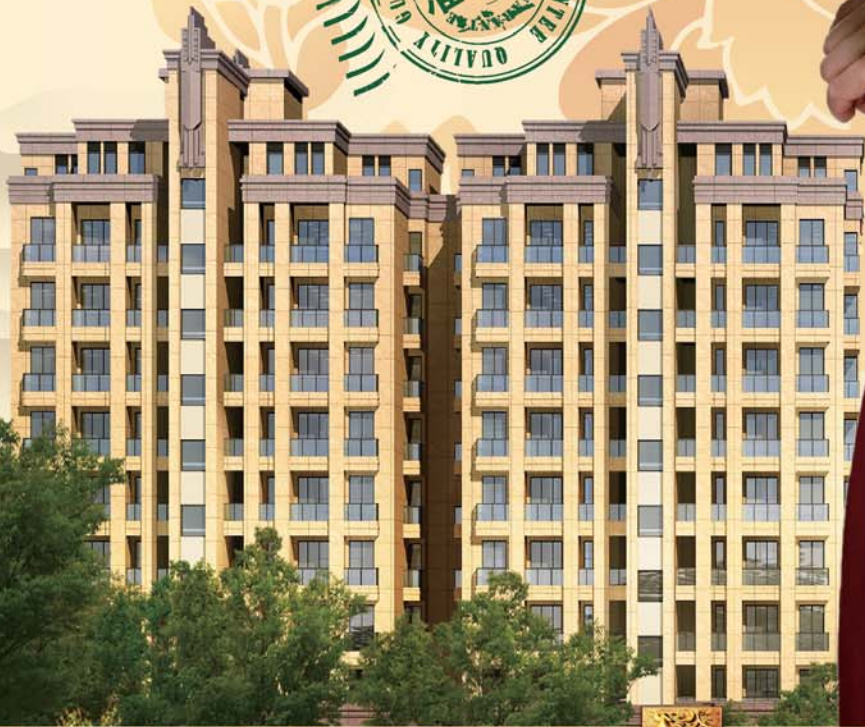

鲁豫，回家！

8月17日，陈鲁豫亲临主持泰安城市人居发展论坛！

做为生态名城的泰安荣获中国人居环境奖，一直备受媒体关注，8月17日，著名主持人陈鲁豫将受邀莅临泰安，主持泰安高端人居论坛——泰安城市人居发展论坛。届时，国内专家将聚集泰安人居代表作“恒基都市森林”，畅谈一线人居标准。

U R B A N F O R E S T

恒基·都市森林 一线城市人居标准

- 恒温泳池 Heated Pool
- 45%绿化率 Greening Rate Of 45%
- 阳光车库 Sunshine Garage
- 双会所 Dual Clubhouse
- 中央空调 Central Air Conditioning
- 同层排水 静享私密 Rest In The Same Layer Drainage Privacy
- 极景户型 Wide Apartment
- 贴身管家 Close Housekeeper
- 九班制幼儿园 International Kindergarten

U R B A N F O R E S T

恒基
都市森林

泰山脚下·200亩森林里的世家名邸

VIP 6611199

项目地址 | 擂鼓石大街以北 佛光路以西
接待中心 | 唐訾路与东湖路交叉路口西北角

WWW.TAHENGJI.COM

恒基置业 泰山晚报

开发商 | 山东泰安恒基置业发展有限公司 建筑设计 | 久一国际(上海) 景观设计 | EDSA(北京) 营销顾问 | 北京世联 广告推广 | 北京捷报智信广告