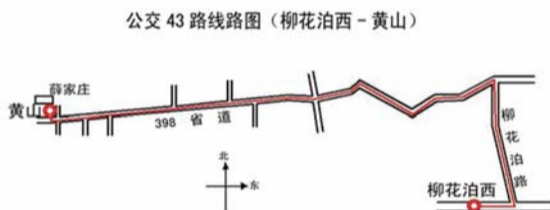

新开通三条公交线路。据悉,由于目前青岛开发区公交公司运力紧张,新开通的3路公交车车辆配给较为紧张,暂时为新开通的35路公交车配备6辆公交车,43路线配备5辆公交车,46路线配备1辆公交车。“我们会根据运力的实际情况,随时增加公交车来满足乘客的出行需求。”该公司相关负责人说。

开发区工商联“走进辛安”

近日,开发区工商联组织各基层商会,来到辛安街道办事处开展了“走进辛安”考察暨半年总结工作会议,开发区各基层商会会长、工商联全体工作人员共30余人参加了考察。据悉,此次考察共参观了薛家泊子、东辛南辛安置区、辛安文化活动中心等,考察的目的主要是为了增进企业家与街道、社区之间的了解,提高区内民营企业对社区发展的关注度,为“民企帮村”工程奠定基础。

相关链接

■ 公交35路

公交35路线(王台中心中学—出口加工区管委),将实现王台镇与红石崖街道辖区的直线连接,可满足王台镇及周边居民到红石崖和出口加工区工作、换乘的出行需求。高峰发车间隔12分钟,实行无人售票,票价一元。
首末车时间:王台中心中学站,首车6:00,末车18:40;出口加工区管委站,首车6:00,末车19:00。
线路走向:由王台中心中学发车经204国道、328省道、千山北路、昆仑山北路、十四号路到达出口加工区管委站。
站点设置:王台中心中学、富麟国际、大观园、邮电局、星火集团、王台汽车站、石梁杨、田家密、石梁唐、观里、崖逢、龙泉河西、龙泉戚家、龙泉王家、龙泉王家东、邵家、逢家、红石崖西、红石崖、红石崖北、红石崖医院、出口加工区管委,设站22处。

■ 公交43路

公交43路线(黄山—柳花泊西)将实现黄山经济区与柳花泊街道辖区的连接,满足黄山经济区及周边村庄居民到柳花泊或换乘到达其他街道辖区的出行需求。高峰发车间隔15分钟,实行无人售票,票价一元。
首末车时间:柳花泊西站,首车6:30,末车19:00;黄山站,首车6:00,末车18:30。
线路走向:由黄山发车经398省道、柳花泊路、黄河西路到达柳花泊公交停车场。
站点设置:黄山、黄山经济区管委、大王家庄、大荒、岳家、周家庄、韩家寨、插旗崖、大乔、北庄、小乔、宋家莹、花林、第八中学、柳花泊、柳花泊西,共设站16处。

■ 公交46路

公交46路线(天贛村—灵山卫公交枢纽站),将填补大湾村及周边小区公交线路空白,满足该区域群众到灵山卫公交枢纽站换乘的出行需求。高峰发车间隔20分钟,实行无人售票,票价一元。
线路走向:由天贛村南门经海港路、泰山路到达灵山卫公交枢纽站。
站点设置:天贛村、大湾社区、康大·山海语、观海华庭、灵山卫公交枢纽站,共设置5处站点。

加宝莱 Gabaol 厨卫电器
油烟机·燃气灶·电压力锅·电水壶·电暖气
青岛加宝莱电器有限公司 地址:山东省青岛胶州路西工业园 电话:0532-85252588 全国免费服务热线:4000512133