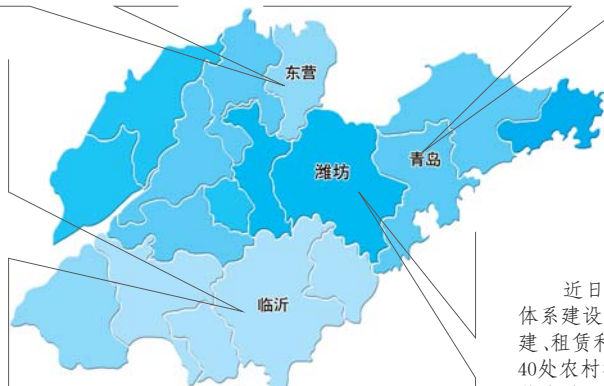

本报记者 李凤仪

枣庄

乡镇街道都要建垃圾中转站

枣庄市日前对外宣布,在2014年底将实现全市城乡环卫一体化的全覆盖,乡镇(街道)驻地全部设置垃圾中转站,村(居)设置垃圾桶,中心城区垃圾焚烧发电项目在2015年上半年也将启用。

本报记者 杨霄

看点

建成5处“老外之家”

外籍人士在家门口就可办业务,闲暇之余,还可以和居民一起打球、练书法,交流各国文化,融入到社区里感受中国文化氛围。20日上午,东营东城街道安和社区外国人服务管理站(老外之家)正式揭牌启用。目前东营已建成5处“老外之家”。

本报记者 王超

三舰远航

20日,由海军北海舰队导弹驱逐舰青岛舰、导弹护卫舰临沂舰和综合补给舰洪泽湖舰组成的舰艇编队,从青岛某军港起航,踏上了访问美国、澳大利亚、新西兰三国的航程。

本报记者 周衍鹏 本报通讯员 王松岐 摄

全民大扫除 迎测评

为确保以整洁、优美的环境卫生面貌迎接测评工作,临沂市文明城市创建办公室、临沂市爱卫会办公室联合下发通知,要求自20日起,临沂市城区开展全民性的环境卫生大扫除活动,消除卫生死角,清理“四害”。

本报记者 高祥

寿光建老年人 日间照料中心

近日,寿光出台《关于加快推进社会养老服务体系建设的意见》,决定在9个社区和14个乡镇(扩)建、租赁和改造9处城市社区老年人日间照料中心和40处农村社区老年人日间照料中心。力争到2015年,基本建立起以居家为基础、社区为依托、机构为支撑的社会养老服务体系。

本报记者 董惠

中国 长春 www.faw-vw.com vw.faw-vw.com 客户关怀热线: 4008-171-888