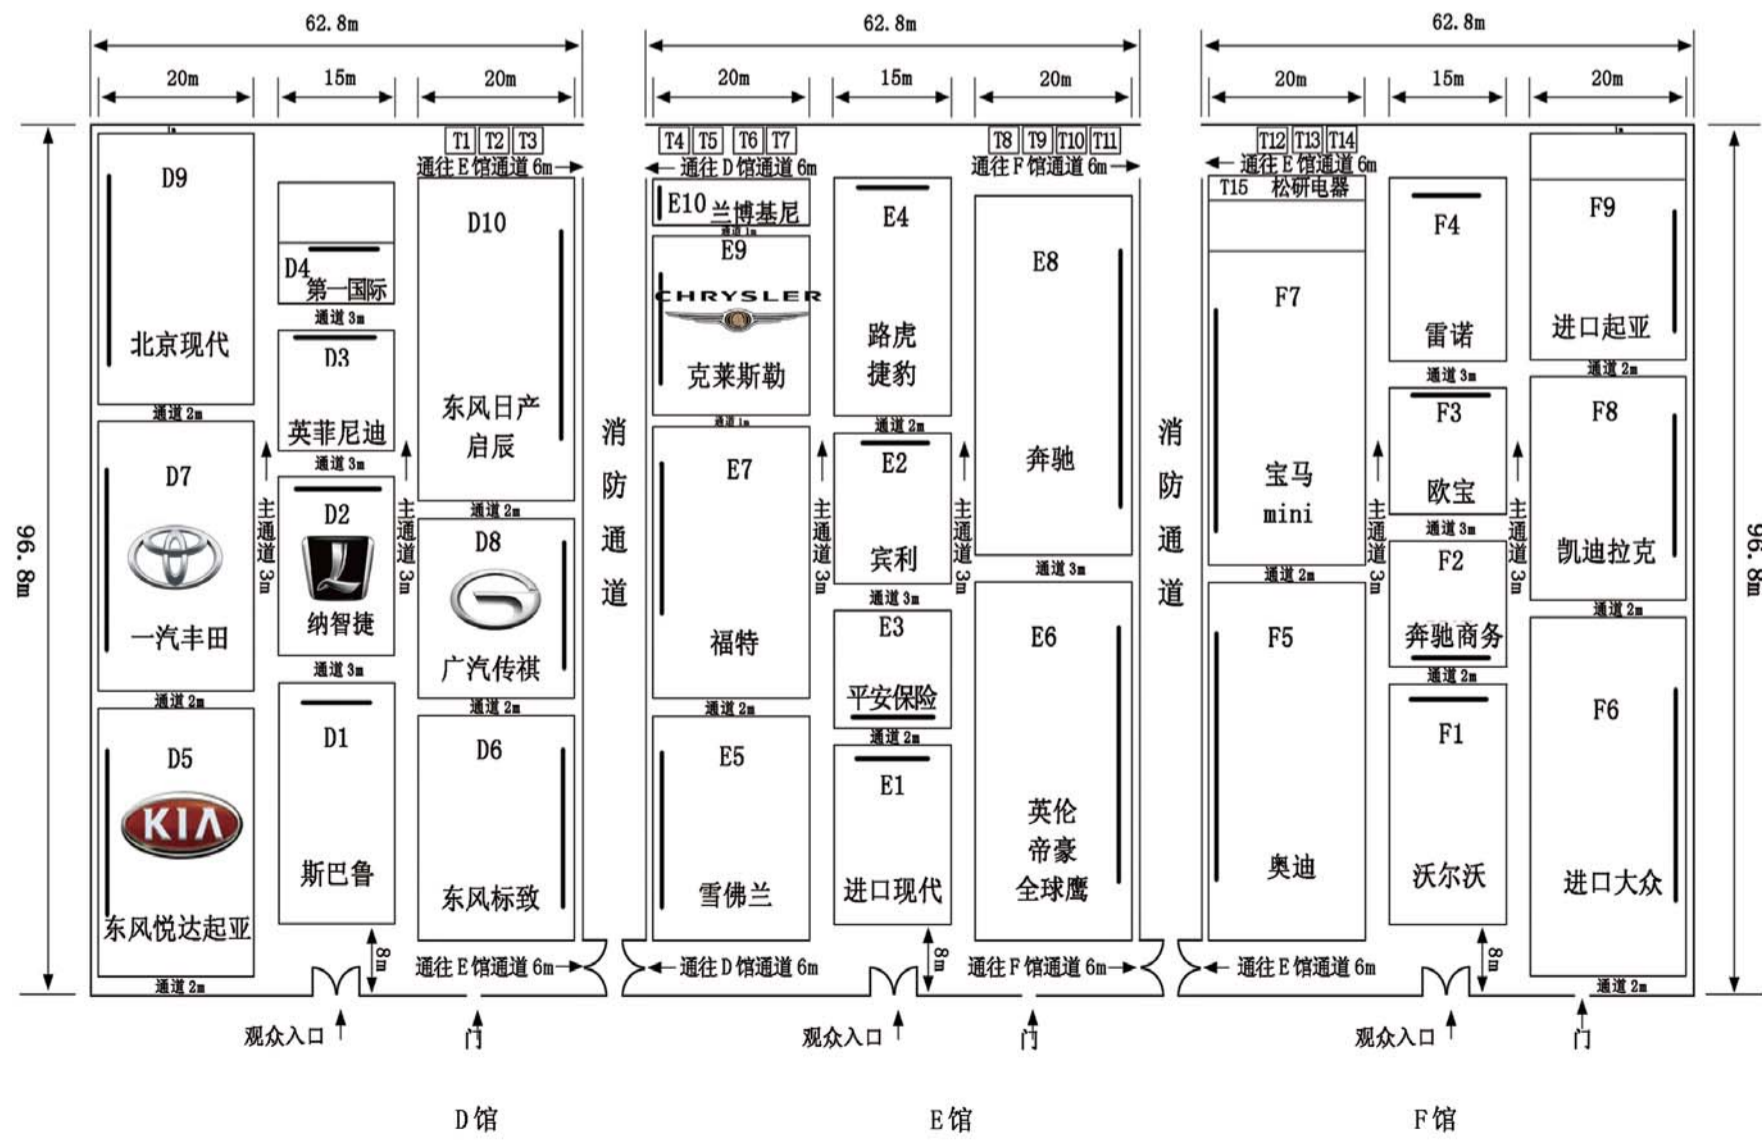

2013第九届烟台国际汽车工业展览会室内展位图

地址：烟台国际博览中心一层展区
 画图说明：——背板摆放位置
 备注：靠墙展位留1m调整空间
 ○柱子位置 柱子直径：1.8m

地址：烟台国际博览中心二层展区
 画图说明：——背板摆放位置
 备注：靠墙展位留0.9m调整空间