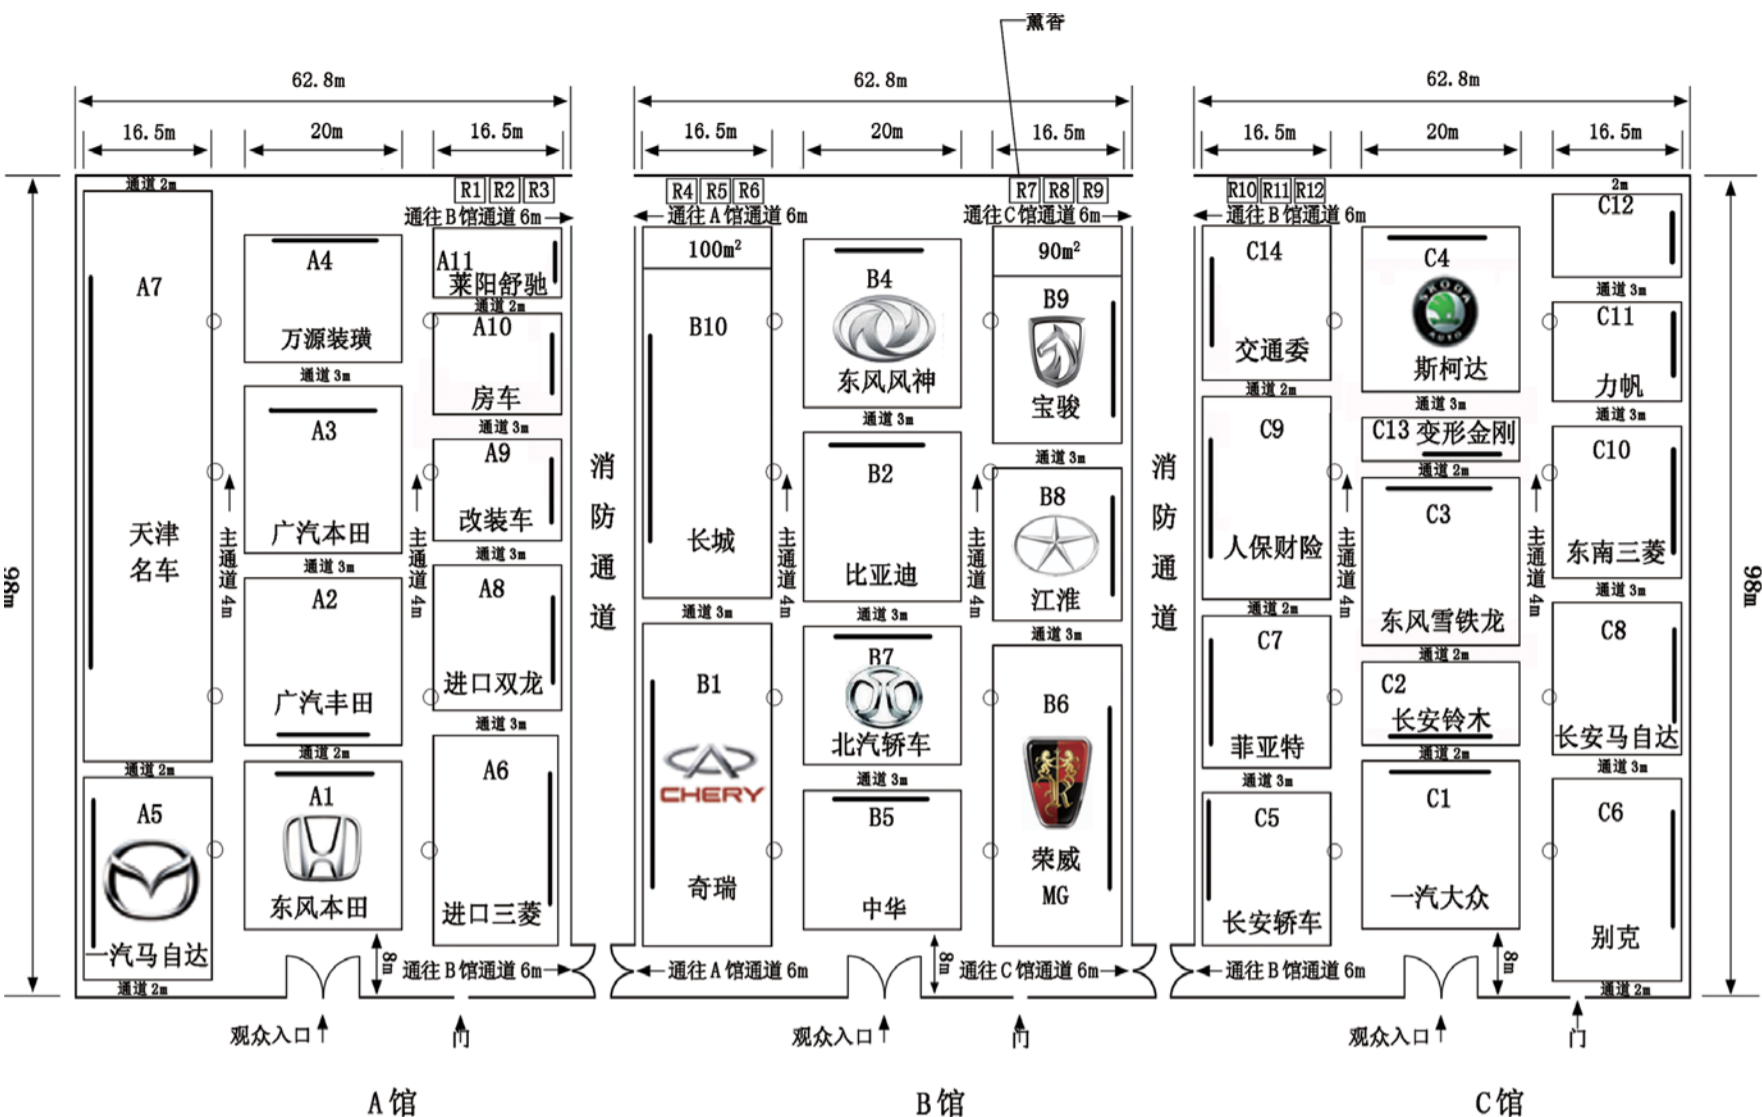

2013第九届烟台国际汽车工业展览会室内展位图

地址：烟台国际博览中心一层展区
 画图说明：——背板摆放位置
 备注：靠墙展位留1m调整空间
 ○柱子位置 柱子直径：1.8m

地址：烟台国际博览中心二层展区
 画图说明：——背板摆放位置
 备注：靠墙展位留0.9m调整空间