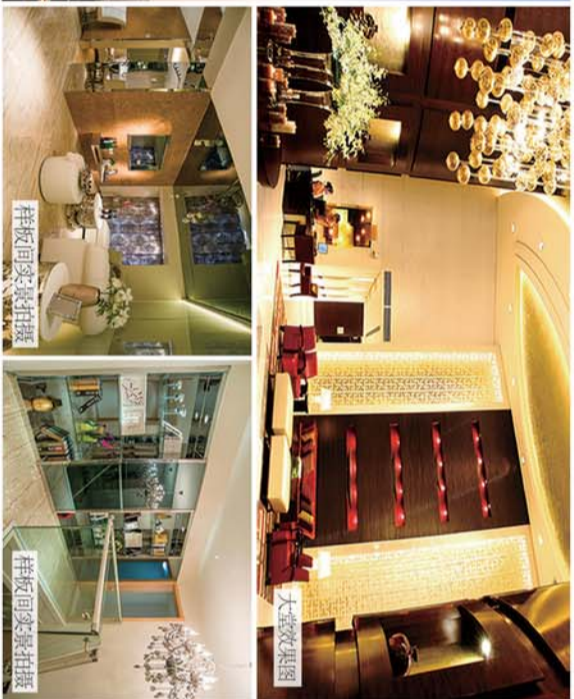

经十路 燕山中央生活区 奥体片区城市综合体

折合空间
单价

约 6700元/M²起

当日定房3万抵8万

周边单价已过万，买到就是赚到

距离奥体中心 市政府 龙奥大厦 省立医院约 1500 米
距武警医院、省妇幼约 50 米 距燕山立交约 500 米

不限购 不限贷 不限户口

3房2厅 超高性价比

2房2厅 奢华观景角房

好地段 低单价 低总价 高品质 高回报

抢铺

独立产权社区门头房

总价 90万/套起

另有产权社区铺 40万^起 仅剩最后几席 先到先得

周边一公里内约50000户居民人声鼎沸

营业时间至晚上9点