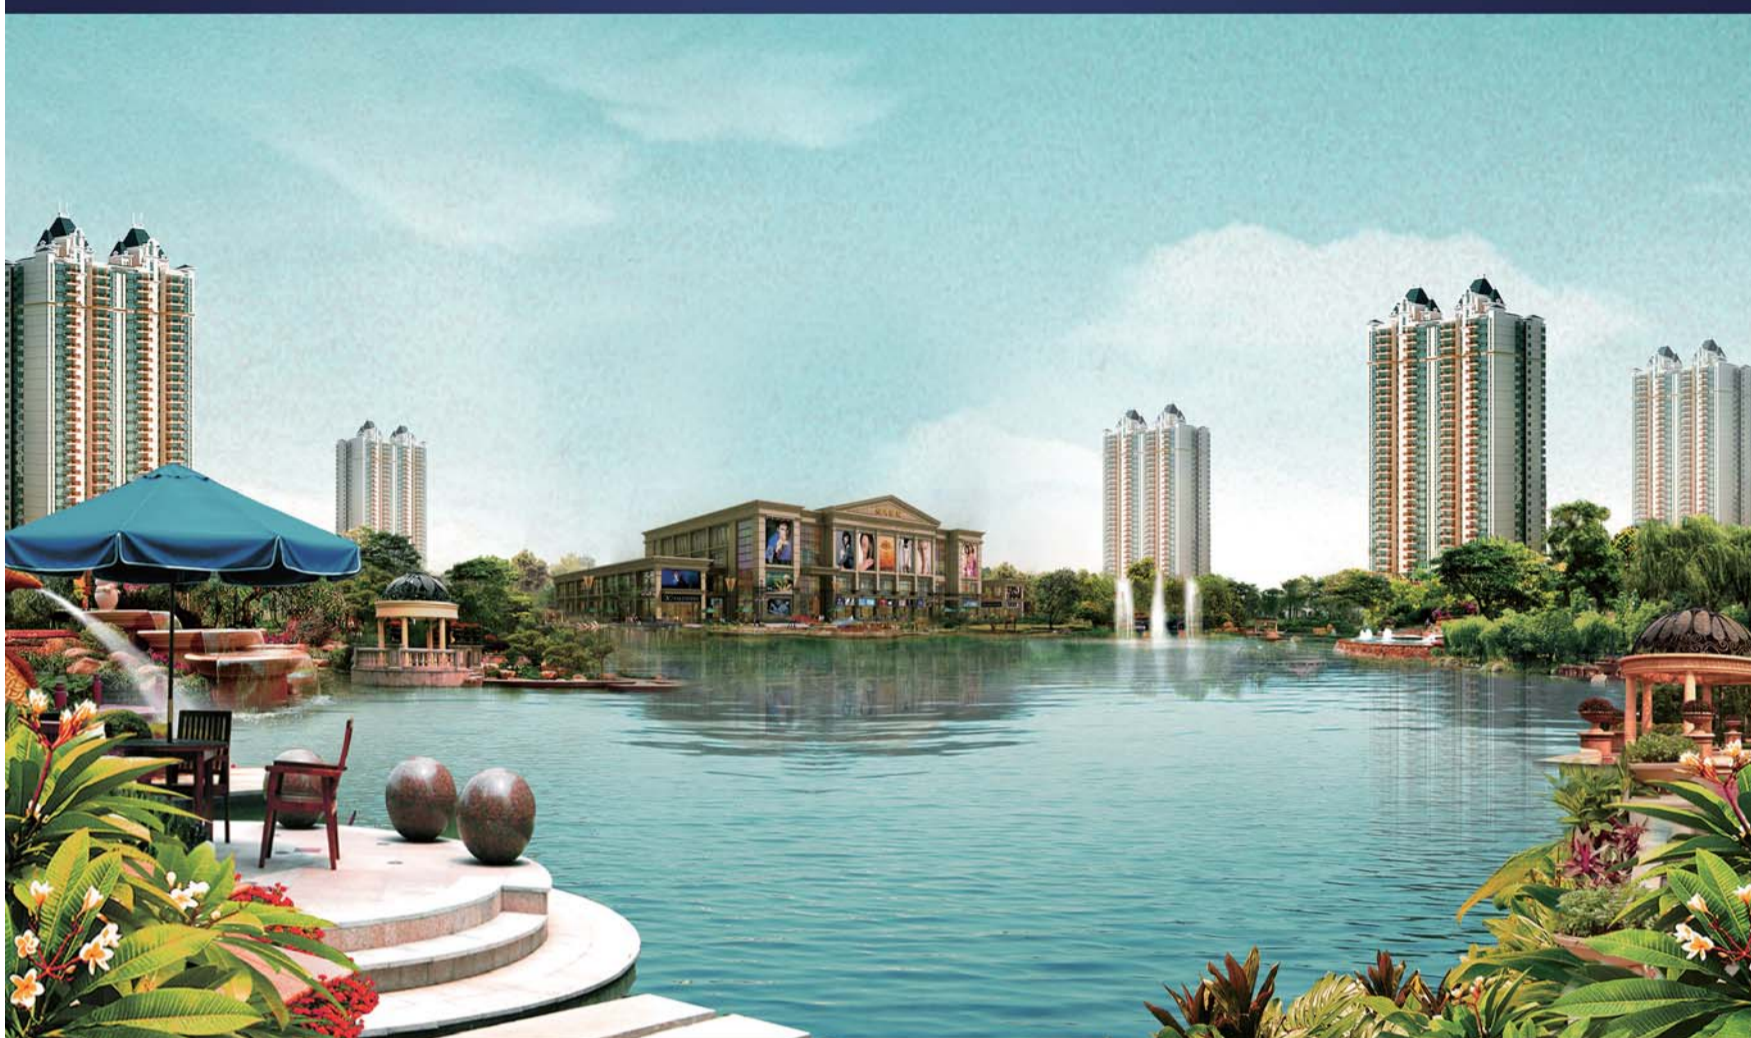

恒大地产 香港联合交易所上市股票代码:3333

恒大城

新东站·轻轨旁·1号精装大盘

金牌小户型全年首开 现VIP登记中

首付6.6万起 轻松置业一步到位

本周购房特享88折 再送1500元/m²豪装

国庆欢乐嘉年华

购房抽金条, 来访送好礼!