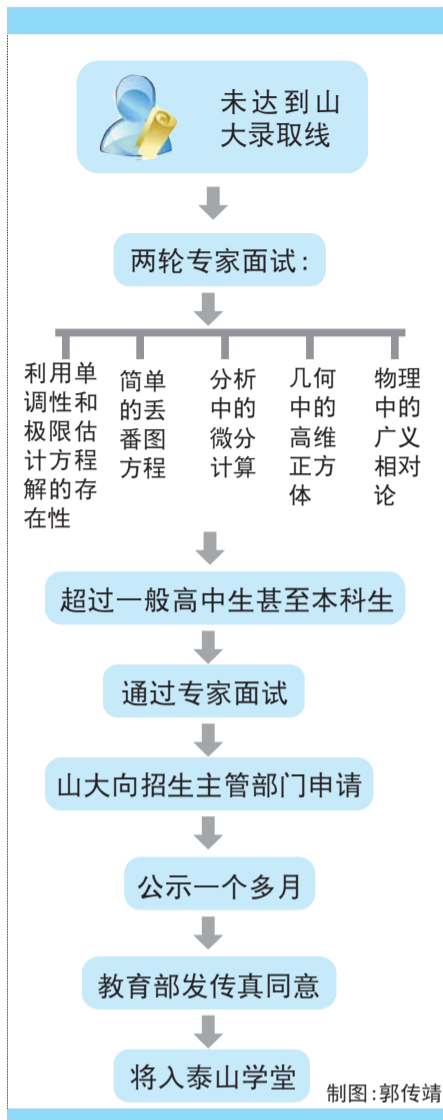

公示期顺利结束后,

25日,记者从山大招办了解到,教育部同意山大破格录取闫瑾的通知先行传真至省招委和该校,这表明破格录取已经板上钉钉。26日,山大将举行2013级新生开学典礼,教育部的批复可谓正当其时。

“在两轮专家面试中,他的数学思维能力和知识领域超出了一般高中生甚至本科生。”山大有关负责人表示,破格录取更注重发掘人才的学科潜质。

据透露,在与省招委协调有关事项后,山大有望安排闫瑾进入该校基础学科拔尖人才培养基地泰山学堂学习,该学堂的“堂主”正是致力于发掘培养特殊人才的彭实戈院士。据分析,下一步山大还将收到教育部的正式批复函件。

专家面试

从丢番图方程到相对论

山大有关负责人透露,破格录取一个学生,有着非常严格的程序和规定。与2006年破格录取凭发明创造获得国际大奖的“创新少年”潘立群不同,闫瑾并无展示其数学特长的参赛获奖经验,如何证明其确有潜质,是否能被破格录取的关键。

据了解,闫瑾回答了面

试专家组提出的一系列数学和物理方面的问题,其中包括数论中利用因子个数估计阶乘数中0尾数的个数、简单的丢番图方程、代数方面利用单调性和极限估计方程解的存在性等、分析中的微分计算、几何中的高维正方体、物理中的广义相对论等。

本报记者 杨凡 张榕博

连线老师

午休时别人学习,他去踢球

热情,开朗,单纯,好奇心强,精力充沛,这是15岁的闫瑾给班主任刘梦的印象。

“老师,你看我长高了。”刘梦回忆说,上了高二,小闫瑾来找她,告诉她心头的一大“痛”——个子矮小的问题已经不那么明显了。刘梦说,因为个子矮小,在高一,即使是1000多人的师生队伍里,小闫瑾一眼就能被别人认出来,而且他长得特别清秀。

小闫瑾并非一门心思埋头读书的孩子。刘梦老师说,他兴趣广泛,学校各种活动都参加,“能掺和的都掺和,午休的时候有些‘学霸’还在学习,他去踢足球”。刘老师说,小闫瑾在学校安全部任职,班级的活动都很积极,对社会比较关注,对很多问题有自己的见解和看法。不过,这一点家庭引导很好,他没有偏激固执的想法,很爱国,很向上。