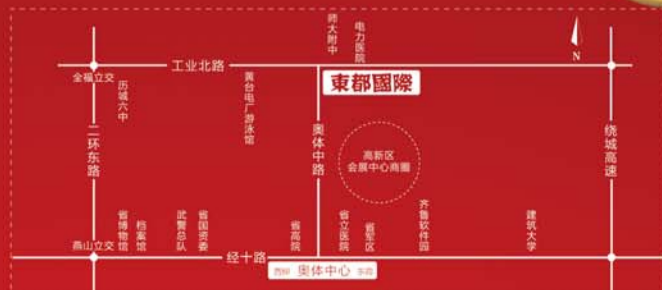

## 致命穿越 三行人穿护栏过马路 被撞后导致一死两伤

C09 都会

**夜新闻**  
你在梦里 我在现场

25日傍晚6点30分左右,经十路奥体东路路口向东,草山岭小区南侧的马路上,一辆高速行驶的面包车将钻过护栏欲横穿马路的3行人撞飞,造成一死两重伤,面包车损坏严重。本报记者 王兴飞 摄

▲事故刚刚发生,仍有行人“舍命”钻护栏。本报记者 王兴飞 摄

本报2014年前1000名订户快来领取《粉墨》演出票

C13 乐活

## 二期精装公寓 预约盛大启幕

小本致富商机,锁定东都国际 全新精装公寓3.5米超层高全城罕有  
东部黄金区位、立体交通、都会配套一网打尽 机会前所未有 珍稀席位错过不再

200-1000m<sup>2</sup>办公空间 5600元/m<sup>2</sup>起同期热售

- 立体交通网络
- 小投入大收益
- 一站式都会配套
- 超层高/层开间
- 商住办公一体

### 8202 8777 8875 5777

地址:奥体中路与工业北路交叉口东100米

开发商:济南信豪房地产开发有限公司 建筑:山东大卫国际建筑设计公司

凡广告所登载的文字、数据仅限于项目宣传,不作为合同附件,最终以政府规划(商品房买卖合同)为准,解释权归开发商所有。