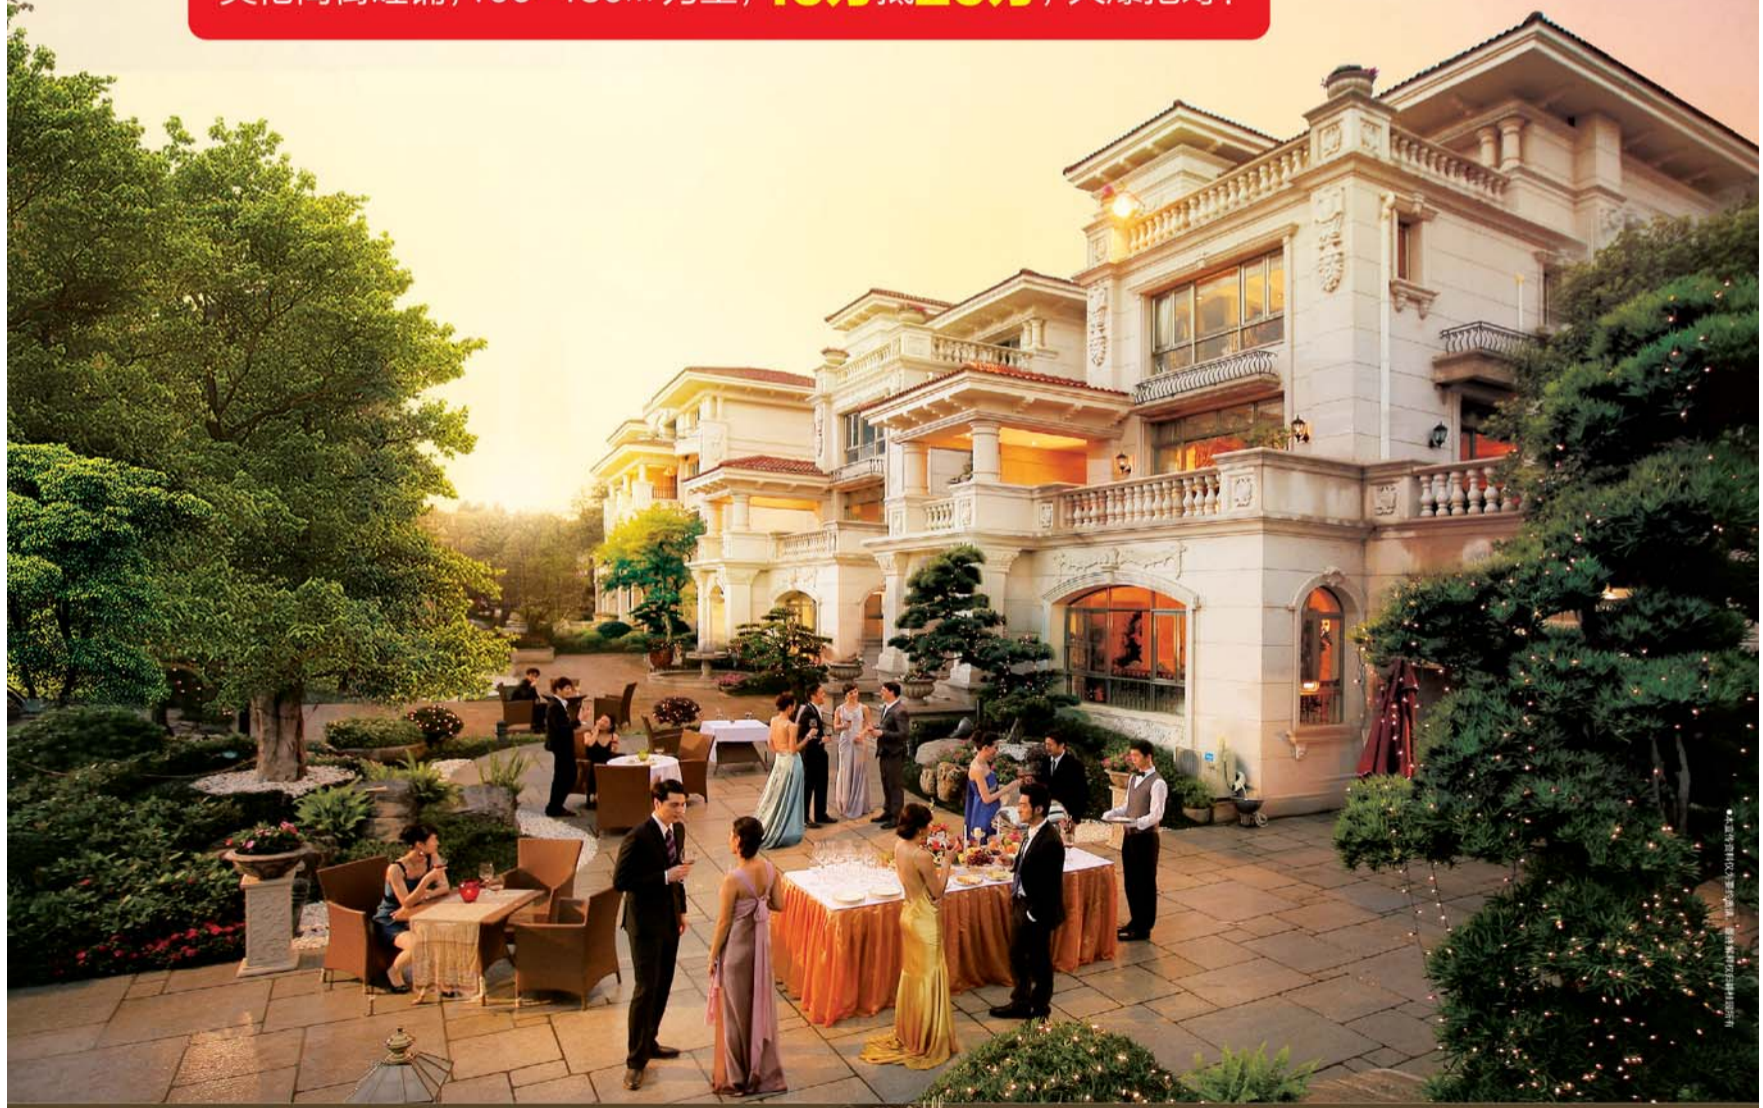

上市编号: 02007.香港

钻石郡

Diamond Villa

碧桂园·凤凰城 [II期]

富豪聚居地

仅24席 416m²/510m²钻石墅 送300-800m²超大花园

成功后, 当然要选最好的房子回报家人
经十东, 济南至好别墅——钻石郡
全挂石材雕花立面, 双车库, 6米挑高客厅
国家一级资质尊崇物业
足以传承百年的家族城堡

198万起, 230-260m²稀缺双拼, 送逾200m²超大花园!
英伦商街旺铺, 100-150m²为主, **10万抵20万**, 火爆抢筹!