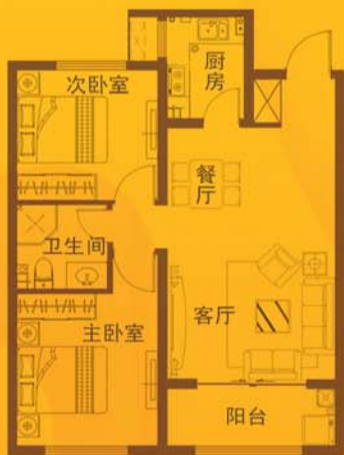

安居·金域缇香

for dream

金色领域 金色家园

超越！独树一帜！

84 m²二居 100 m²三居 南北通透 全城独有 逾越期待

安居·金域缇香实景样板房盛情绽放，欢迎品鉴！

A 二室二厅一卫
建筑面积：约84m²

户型特点：

- 户型南北通透，布局合理，经济实用；
- 餐厅客厅联动设计，尽享舒适生活空间；
- 阳台与客厅相连，与阳光美景零距离接触；
- 全明厨房紧邻餐厅，美味生活加速传递；
- 主卧采光佳，健康生活温馨相伴；

B 三室二厅一卫
建筑面积：约100m²

户型特点：

- 精心三室设计，合理布局让生活更舒适；
- 户型方正，南北通透，动静分区明确；
- 客厅与双卧朝阳，阳光清风无穷享受；
- 餐厅客厅畅通相连，无限扩充空间；
- 厨卫全明，健康生活每一天；